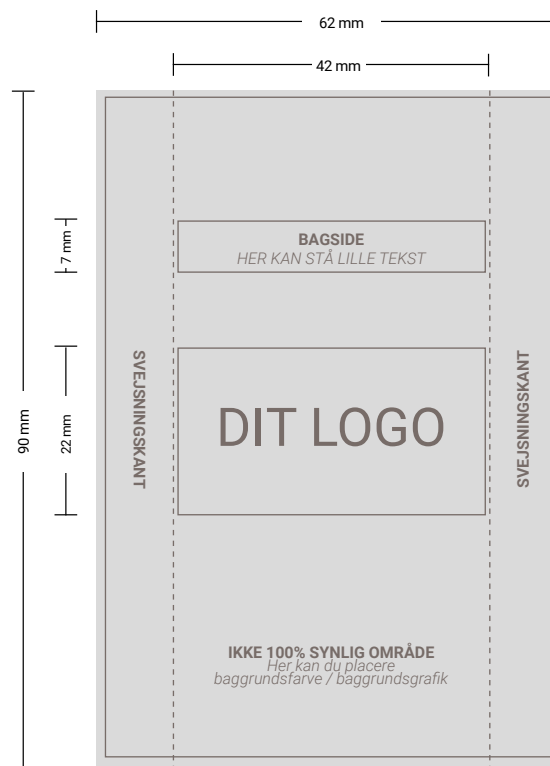

SKABELON: Ø90mm

OPDATERET 4 MARCH 2022

STØRRELSE PÅ LAYOUTFIL:
Ø90 MM

**VENLIGST IKKE INDSÆT DIT LAYOUT PÅ DENNE GUIDE.
OPRET ET DOKUMENT OG BRUG GUIDENS MÅL**

SKABELON: FLOWPACK

BOLSJER / CHOKOLAKRIDS

OPDATERET 4 OCTOBER 2021

STØRRELSE PÅ LAYOUTFIL:

62X90MM

VENLIGST IKKE INDSÆT DIT LAYOUT PÅ DENNE GUIDE.
OPRET ET DOKUMENT OG BRUG GUIDENS MÅL