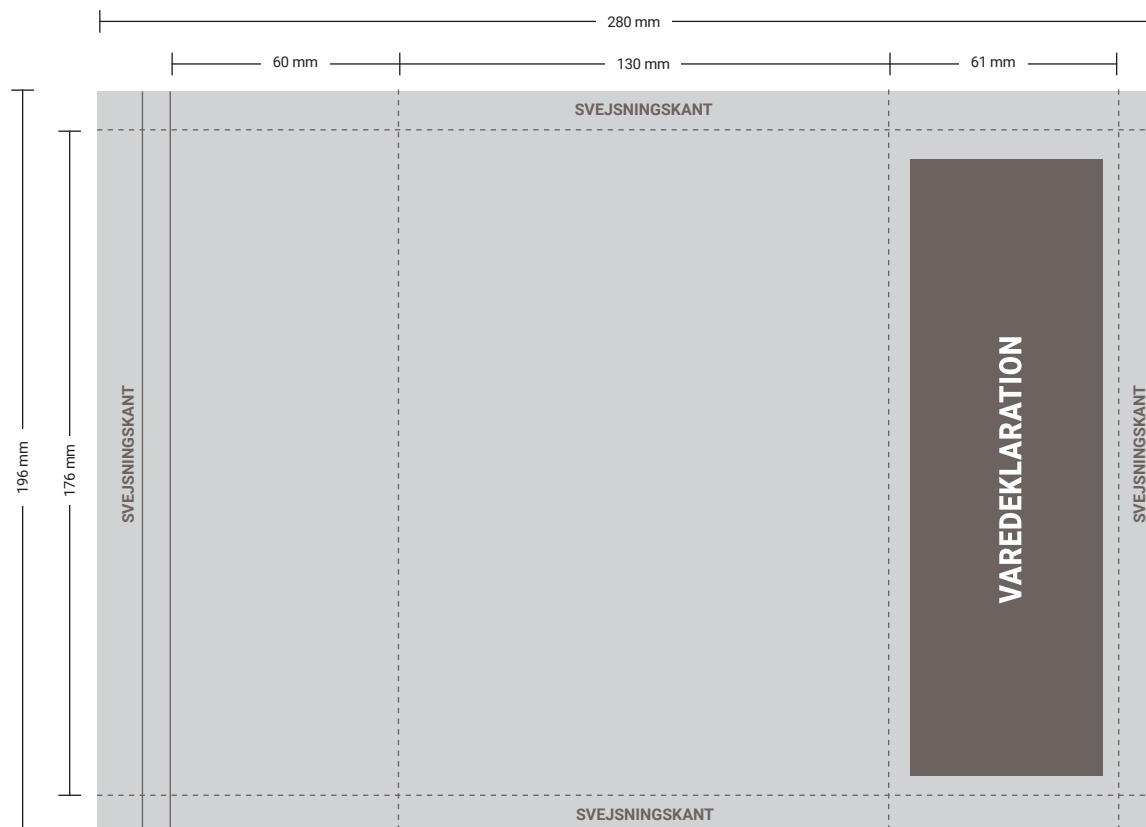

SKABELON: CHIPS

OPDATERET 10 DECEMBER 2021

BEMÆRK: GUIDEN ER LAVET I 50% STØRRELSE

STØRRELSE PÅ LAYOUTFIL:
280X196 MM

**VENLIGST IKKE INDSÆT DIT LAYOUT PÅ DENNE GUIDE.
OPRET ET DOKUMENT OG BRUG GUIDENS MÅL**