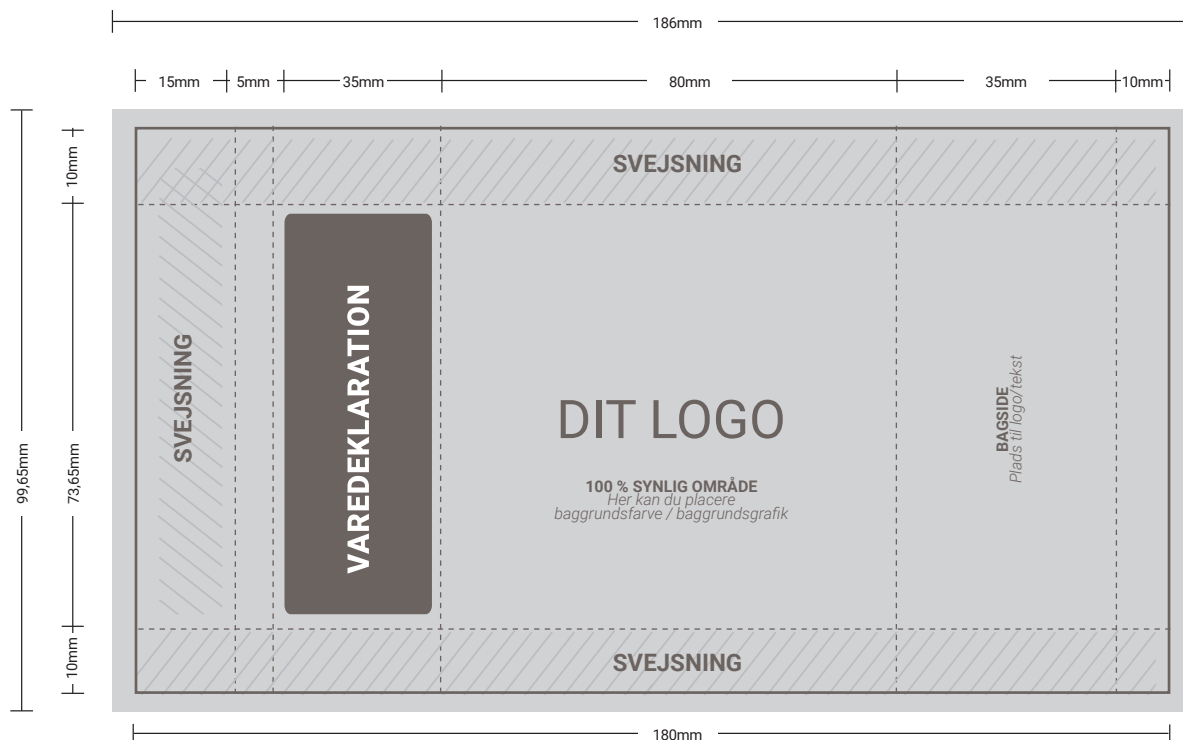

# SKABELON: POSE MED 5 STK.

OPDATERET 26 NOVEMBER 2021

**\* IKKE LAVET I 1:1**

STØRRELSE PÅ LAYOUTFIL:  
**99,66MMX186MM**

**VENLIGST IKKE INDSÆT DIT LAYOUT PÅ DENNE GUIDE.  
OPRET ET DOKUMENT OG BRUG GUIDENS MÅL**