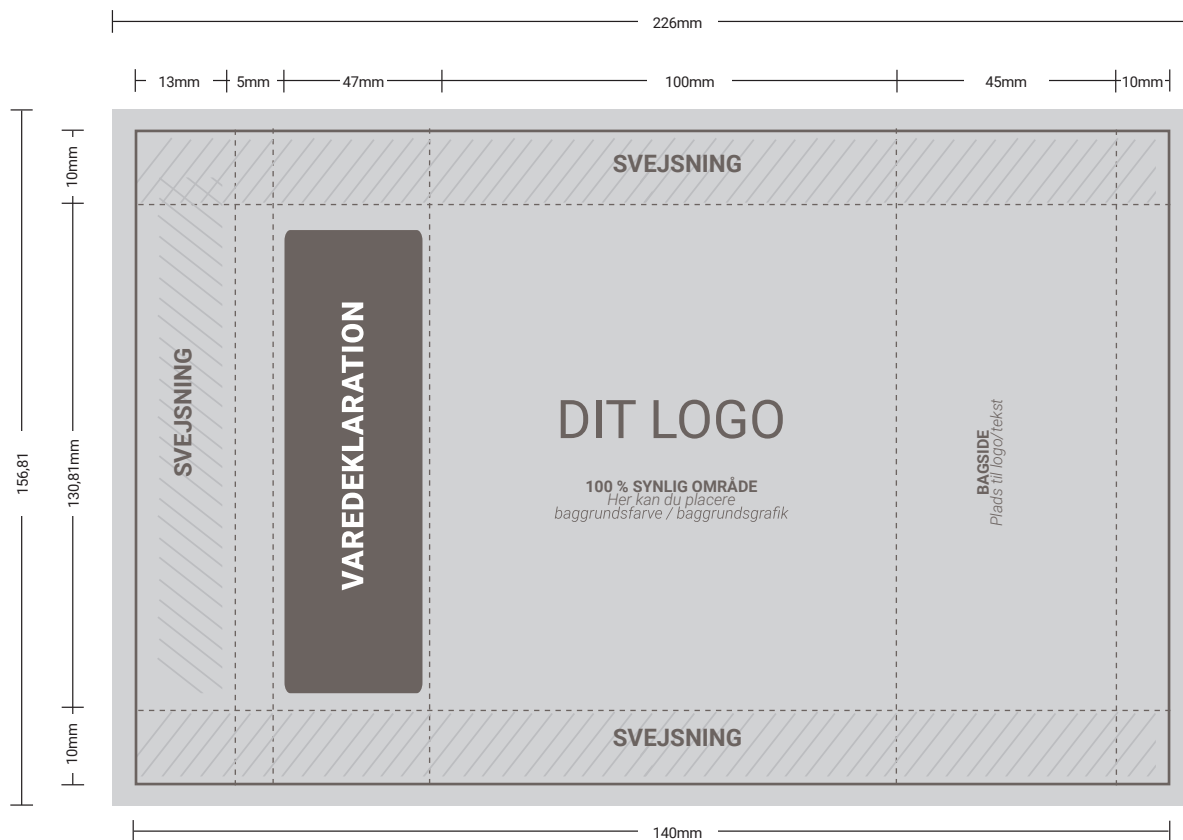

# SKABELON: POSE MED 15 STK.

OPDATERET 26 NOVEMBER 2021

\* IKKE LAVET I 1:1

STØRRELSE PÅ LAYOUTFIL:  
**156,81MMX226MM**

**VENLIGST IKKE INDSÆT DIT LAYOUT PÅ DENNE GUIDE.  
OPRET ET DOKUMENT OG BRUG GUIDENS MÅL**