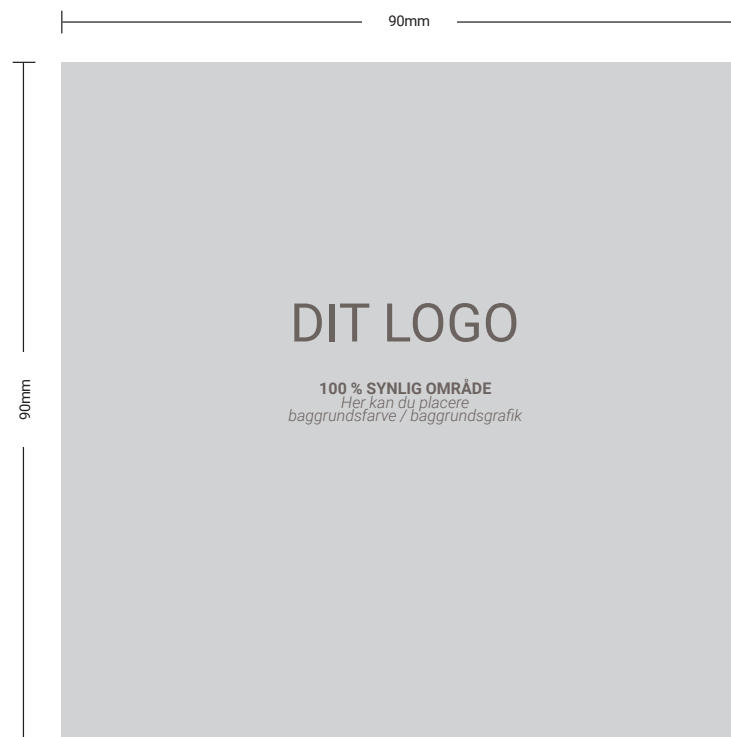

SKABELON: SLIKKEPIND KUGLEFORM

OPDATERET 10 DECEMBER 2021

*** FOLIEN BLIVER "WRAPPED" OM KUGLEN.
GENTAG GERNE LOGO OVER HELE
DESIGNET FOR AT SIKRE DET KAN SES.**

STØRRELSE PÅ LAYOUTFIL:
53,33MM X 65MM

**VENLIGST IKKE INDSÆT DIT LAYOUT PÅ DENNE GUIDE.
OPRET ET DOKUMENT OG BRUG GUIDENS MÅL**