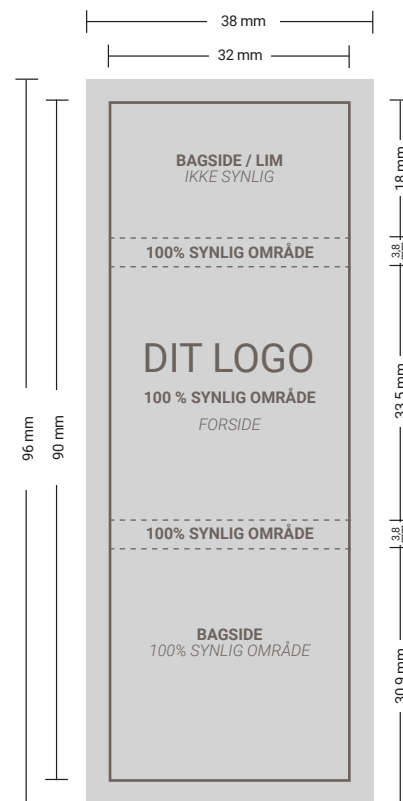

SKABELON: CHOKOLADE KVADRAT

OPDATERET 10 DECEMBER 2021

STØRRELSE PÅ LAYOUTFIL:
38MMX96MM

**VENLIGST IKKE INDSÆT DIT LAYOUT PÅ DENNE GUIDE.
OPRET ET DOKUMENT OG BRUG GUIDENS MÅL**