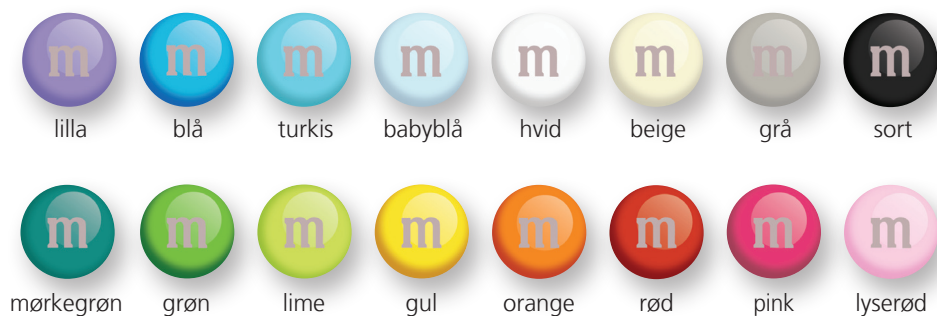

Vælg op til 3 linsefarver

dit design
på forsiden

m&m logo
på bagsiden

Dit design på linsen kan være tekst (max. 2 linjer á 9 tegn), billede eller logo. Trykkes i én farve (sort). M&M's-logoet er på bagsiden.

Metalæsker

my m&m's Gaveæske

Eksklusiv gaveæske fyldt med M&Ms i dine farver, og med dit tryk på hver enkelt linse. Vælg op til tre forskellige linsefarver. Du får også dit design på selve gaveæsken (150x155 mm), der trykkes i et flot farveprint.