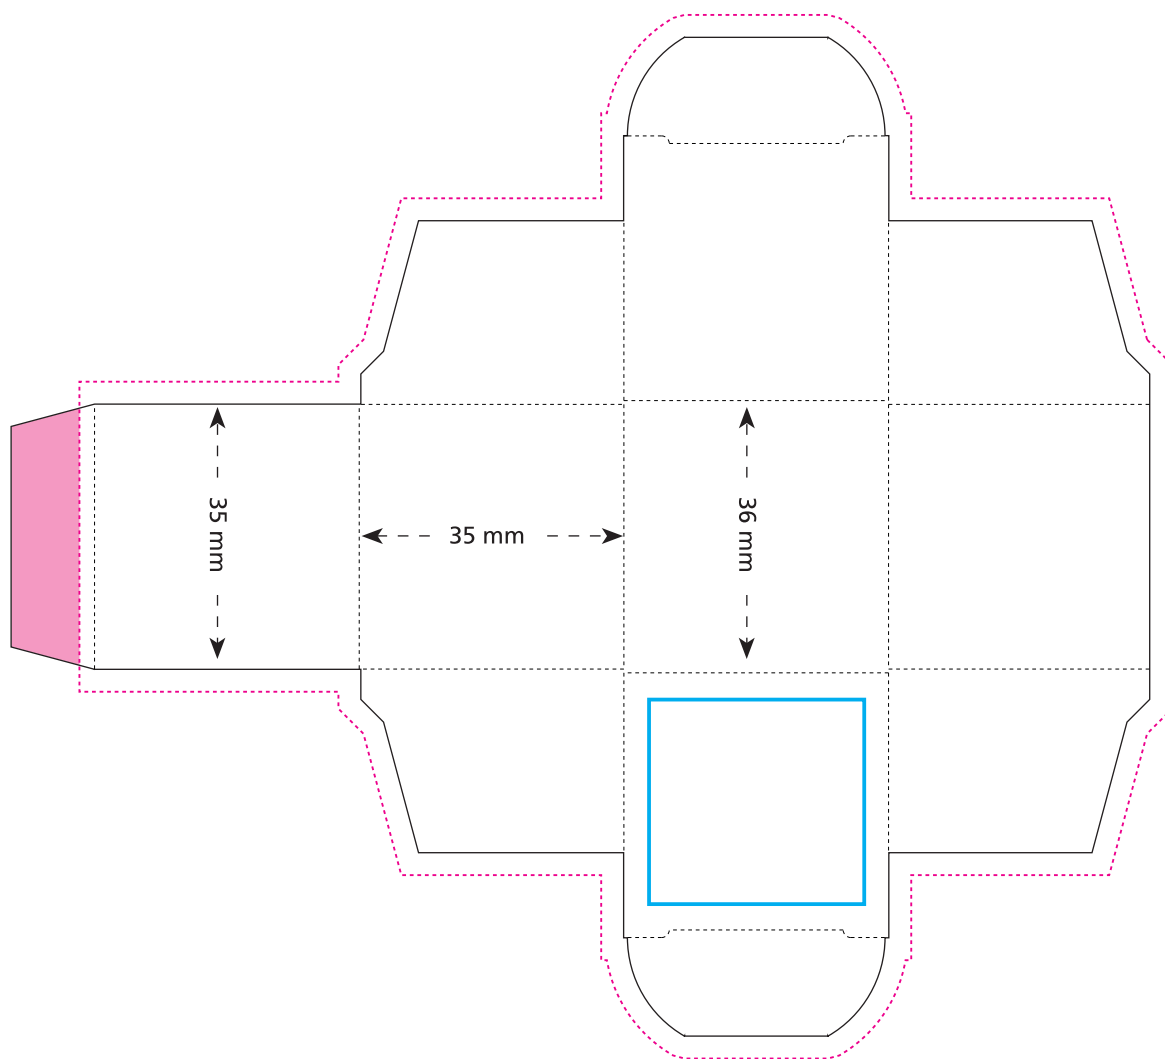

# Standskizze · Stand drawing · Croquis avec repères

Artikel Nr. · Article No. : 110107953

## Mini-Promo-Würfel · Mini Promo Cube · Mini-cube publicitaire 35,5 x 35,5 x 37 mm

- Bedruckbare Fläche · printing surface · surface d'impression
- Siegelnaht bedingt bedruckbar · sealing surface can be printed on under some circumstances · surface de fermeture peut être imprimée sous certaines conditions
- Siegelnaht nicht bedruckbar · sealing surface can't be printed on · surface de fermeture ne peut pas être imprimée
- Fläche wird durch die Siegelnaht verdeckt · surface is covered by the sealing seam · surface est couverte par un thermoscellage
- Pflichttexte · mandatory text · textes obligatoires
- Fläche nicht bedruckbar · surface can't be printed on · surface ne peut pas être imprimée
- ⋯ Beschnitt · bleed · découpe