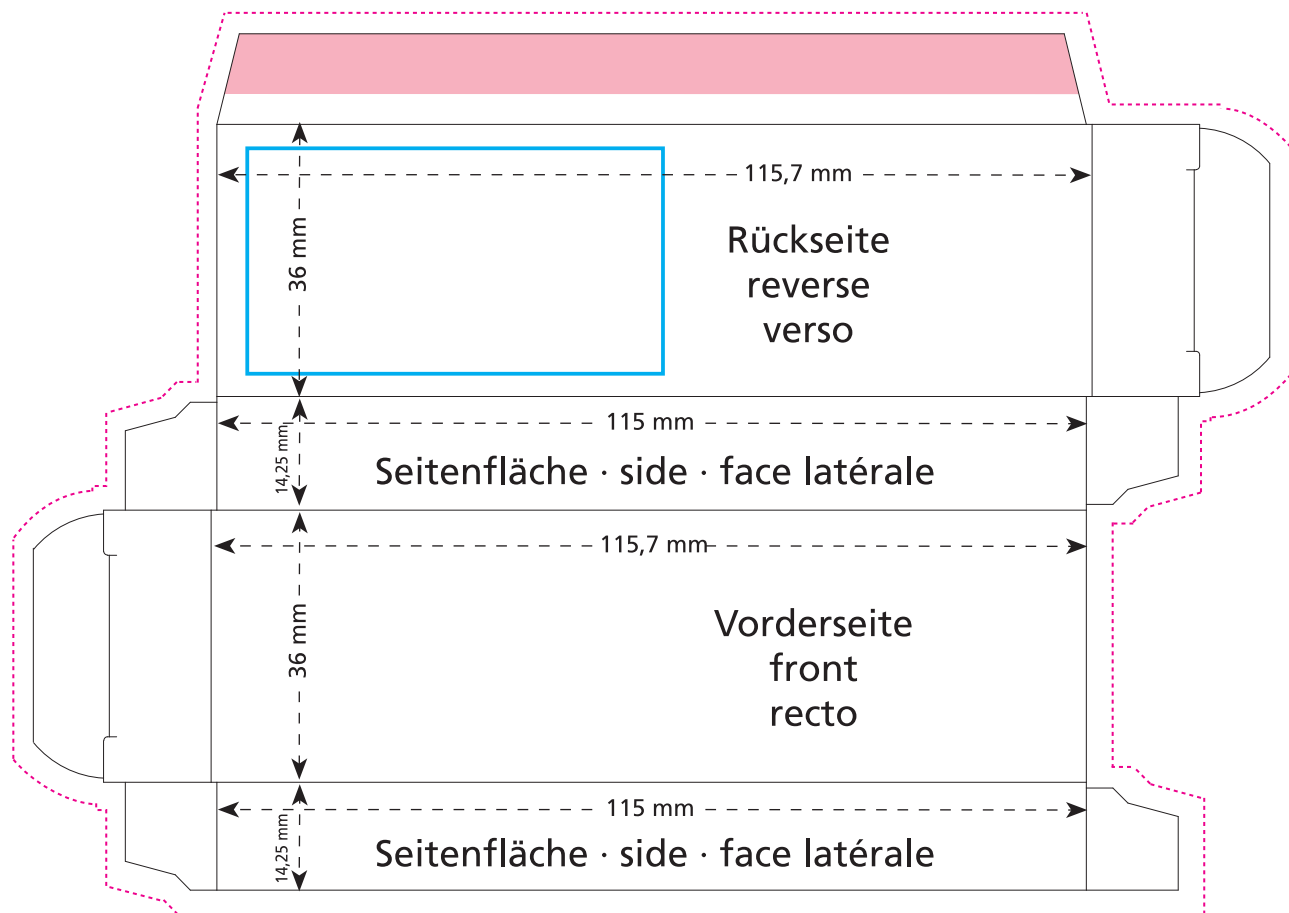

Standskizze · Stand drawing · Croquis avec repères

Artikel Nr. · Article No. : 110104220

Geschenkbox · gift box · boîte de cadeau 115 x 36 mm

- Bedruckbare Fläche · printing surface · surface d'impression
- Siegelnaht bedingt bedruckbar · sealing surface can be printed on under some circumstances · surface de fermeture peut être imprimée sous certaines conditions
- Siegelnaht nicht bedruckbar · sealing surface can't be printed on · surface de fermeture ne peut pas être imprimée
- Fläche wird durch die Siegelnaht verdeckt · surface is covered by the sealing seam · surface est couverte par un thermoscellage
- Pflichttexte · mandatory text · textes obligatoires
- Fläche nicht bedruckbar · surface can't be printed on · surface ne peut pas être imprimée
- Beschnitt · bleed · découpe