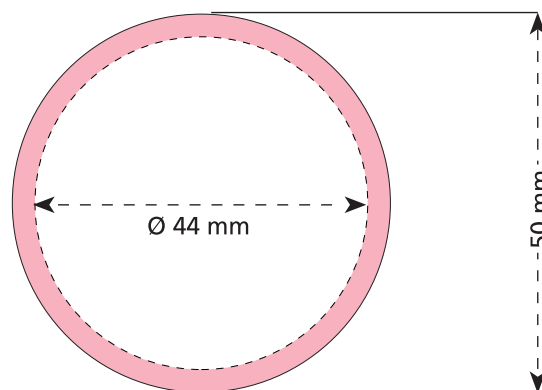

Artikel Nr. · Article No. : 110106353

Dose · tin · boîte

Ø 50 mm

- Bedruckbare Fläche · printing surface · surface d'impression
- Siegelnaht bedingt bedruckbar · sealing surface can be printed on under some circumstances · surface de fermeture peut être imprimée sous certaines conditions
- Siegelnaht nicht bedruckbar · sealing surface can't be printed on · surface de fermeture ne peut pas être imprimée
- Fläche wird durch die Siegelnaht verdeckt · surface is covered by the sealing seam · surface est couverte par un thermoscellage
- Pflichttexte · mandatory text · textes obligatoires
- Fläche nicht bedruckbar · surface can't be printed on · surface ne peut pas être imprimée
- Beschnitt · bleed · découpe