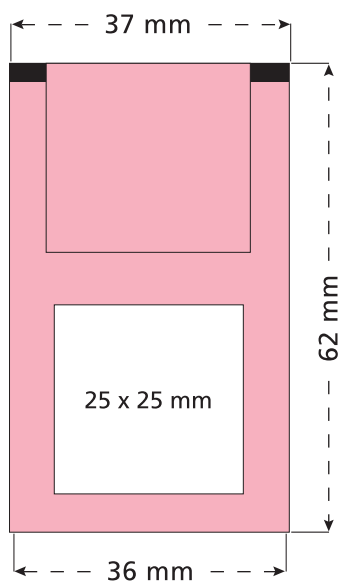

Artikel Nr. · Article No. : 110106300

tic tac - Box · tic tac - box · tic tac - boîte
37 x 62 mm

-  Bedruckbare Fläche · printing surface · surface d'impression
-  Siegelnaht bedingt bedruckbar · sealing surface can be printed on under some circumstances · surface de fermeture peut être imprimée sous certaines conditions
-  Siegelnaht nicht bedruckbar · sealing surface can't be printed on · surface de fermeture ne peut pas être imprimée
-  Fläche wird durch die Siegelnaht verdeckt · surface is covered by the sealing seam · surface est couverte par un thermoscellage
-  Pflichttexte · mandatory text · textes obligatoires
-  Fläche nicht bedruckbar · surface can't be printed on · surface ne peut pas être imprimée
-  Beschnitt · bleed · découpe