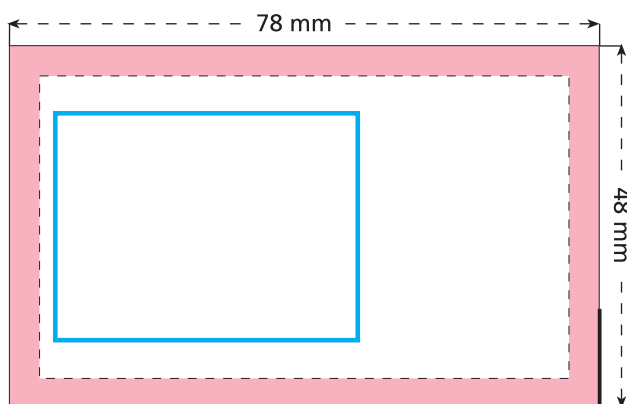

Artikel Nr. · Article No. : 110106250

Pfefferminz-Karte · Peppermint card · Carte „De visite“
78 x 48 mm

Vorderseite
front
recto

Rückseite
reverse
verso

-  Bedruckbare Fläche · printing surface · surface d'impression
-  Siegelnaht bedingt bedruckbar · sealing surface can be printed on under some circumstances · surface de fermeture peut être imprimée sous certaines conditions
-  Siegelnaht nicht bedruckbar · sealing surface can't be printed on · surface de fermeture ne peut pas être imprimée
-  Fläche wird durch die Siegelnaht verdeckt · surface is covered by the sealing seam · surface est couverte par un thermoscellage
-  Pflichttexte · mandatory text · textes obligatoires
-  Fläche nicht bedruckbar · surface can't be printed on · surface ne peut pas être imprimée
-  Beschnitt · bleed · découpe