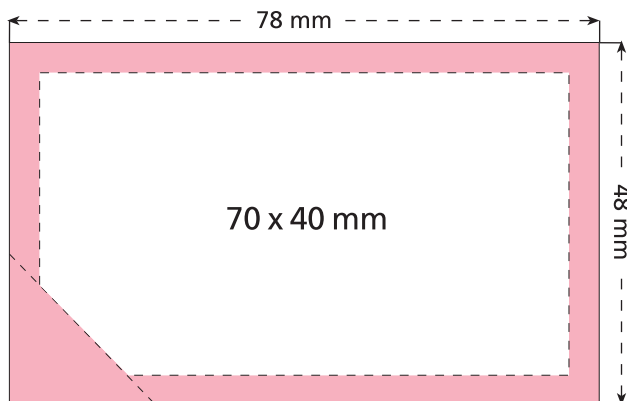

Artikel Nr. · Article No. : 110106250

Pfefferminz-Karte · Peppermint card · Carte „De visite“
78 x 48 mm

Vorderseite
front
recto

Rückseite
reverse
verso

-  Bedruckbare Fläche · printing surface · surface d'impression
-  Siegelnaht bedingt bedruckbar · sealing surface can be printed on under some circumstances · surface de fermeture peut être imprimée sous certaines conditions
-  Siegelnaht nicht bedruckbar · sealing surface can't be printed on · surface de fermeture ne peut pas être imprimée
-  Fläche wird durch die Siegelnaht verdeckt · surface is covered by the sealing seam · surface est couverte par un thermoscellage
-  Pflichttexte · mandatory text · textes obligatoires
-  Fläche nicht bedruckbar · surface can't be printed on · surface ne peut pas être imprimée
-  Beschnitt · bleed · découpe