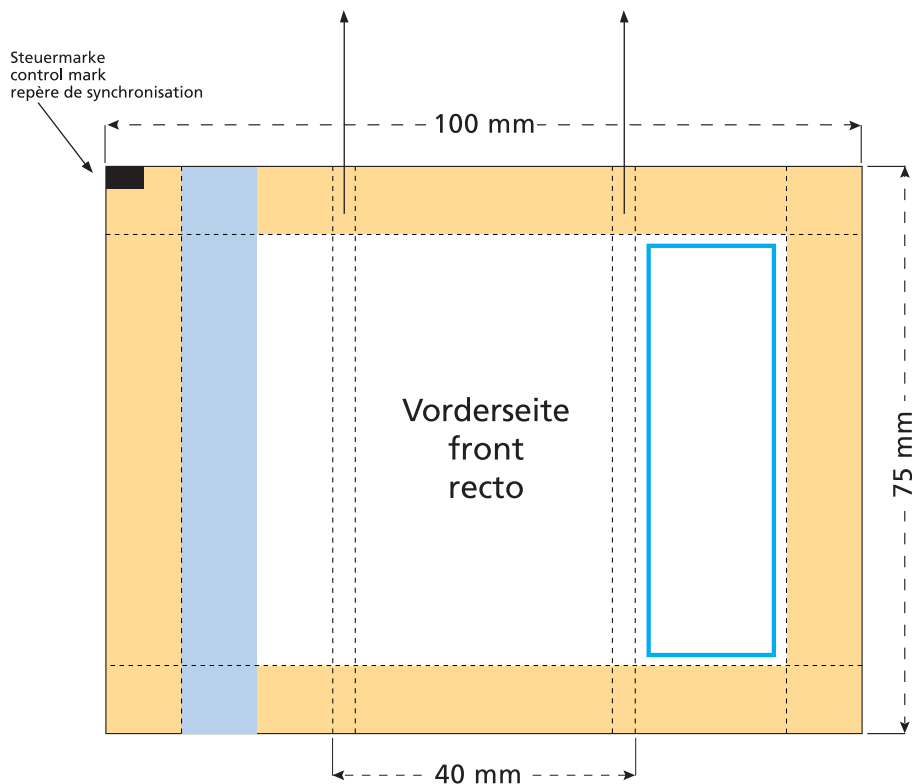

## Flowpack 75 x 40 x 4 mm

Je nach Volumen des Inhaltes werden diese beiden Flächen auf die Seite und die Rückseite verlaufen.  
Due to the volume of the content those two areas will be shown on the side and the back.  
A cause de l'épaisseur du contenu les éléments de ces deux côtés seront figurées sur le côté et le verso.

- Bedruckbare Fläche · printing surface · surface d'impression
- Siegelnaht bedingt bedruckbar · sealing surface can be printed on under some circumstances · surface de fermeture peut être imprimée sous certaines conditions
- Siegelnaht nicht bedruckbar · sealing surface can't be printed on · surface de fermeture ne peut pas être imprimée
- Fläche wird durch die Siegelnaht verdeckt · surface is covered by the sealing seam · surface est couverte par un thermoscellage
- Pflichttexte · mandatory text · textes obligatoires
- Fläche nicht bedruckbar · surface can't be printed on · surface ne peut pas être imprimée
- Beschnitt · bleed · découpe