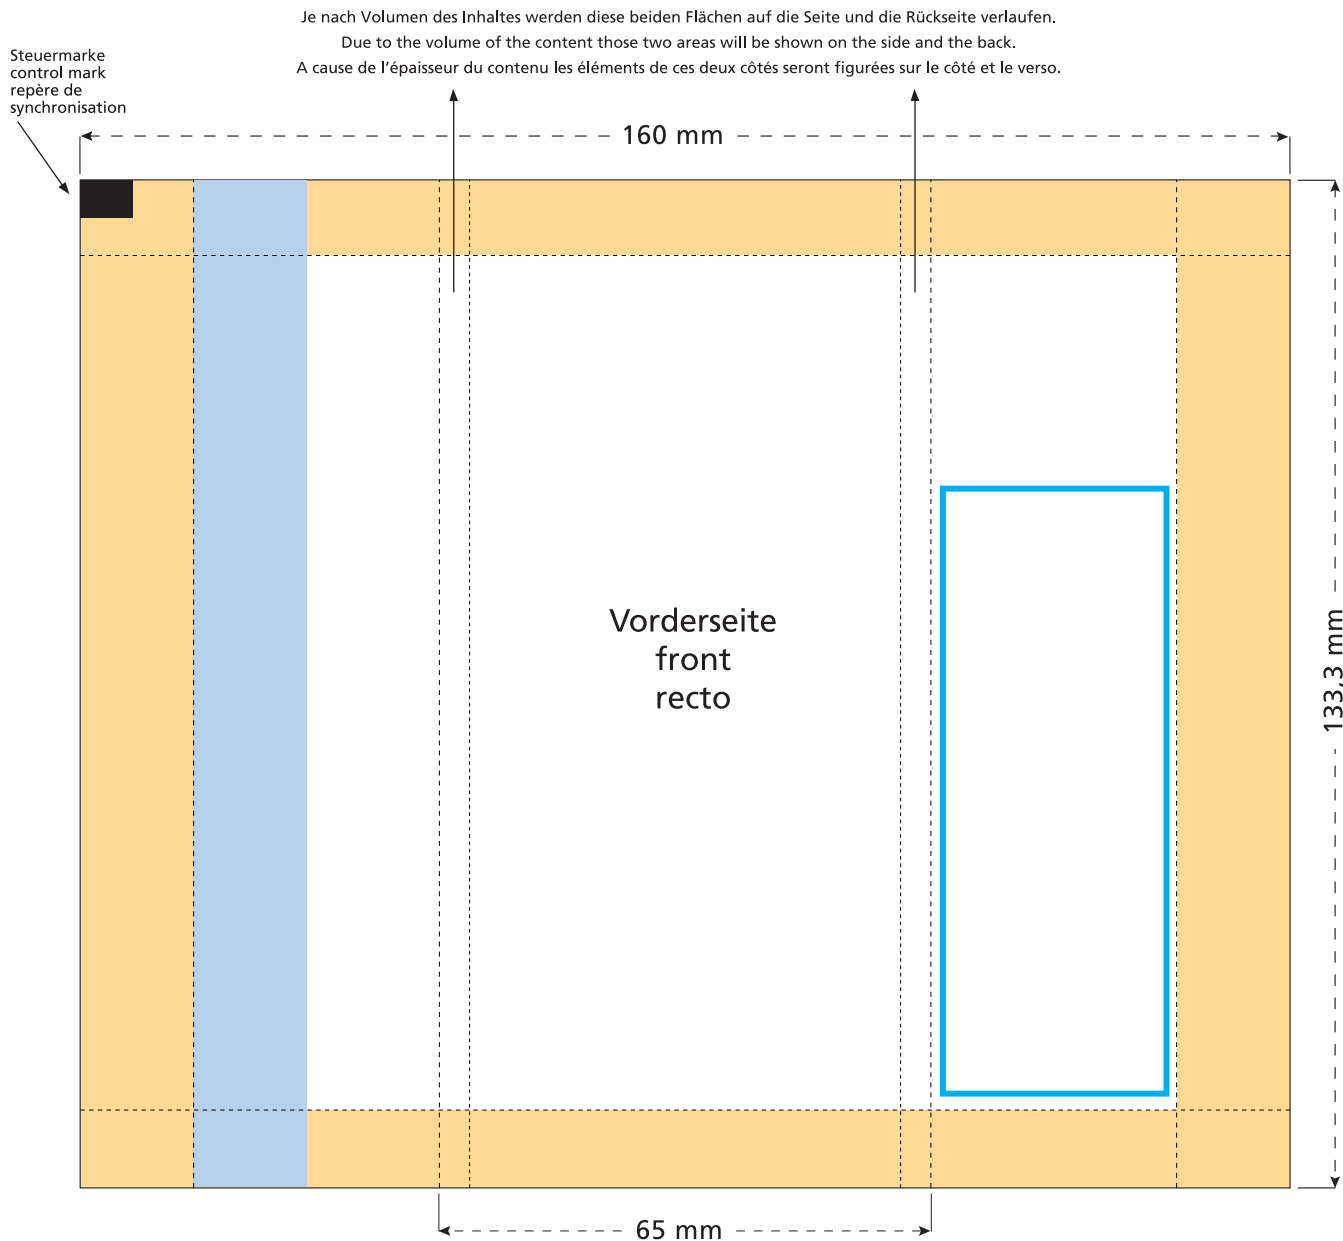

Standskizze · Stand drawing · Croquis avec repères

Artikel Nr. · Article No. : 110104160

Flowpack 133,3 x 65 x 10 mm

- Bedruckbare Fläche · printing surface · surface d'impression
- Siegelnaht bedingt bedruckbar · sealing surface can be printed on under some circumstances · surface de fermeture peut être imprimée sous certaines conditions
- Siegelnaht nicht bedruckbar · sealing surface can't be printed on · surface de fermeture ne peut pas être imprimée
- Fläche wird durch die Siegelnaht verdeckt · surface is covered by the sealing seam · surface est couverte par un thermoscellage
- Pflichttexte · mandatory text · textes obligatoires
- Fläche nicht bedruckbar · surface can't be printed on · surface ne peut pas être imprimée
- Beschnitt · bleed · découpe