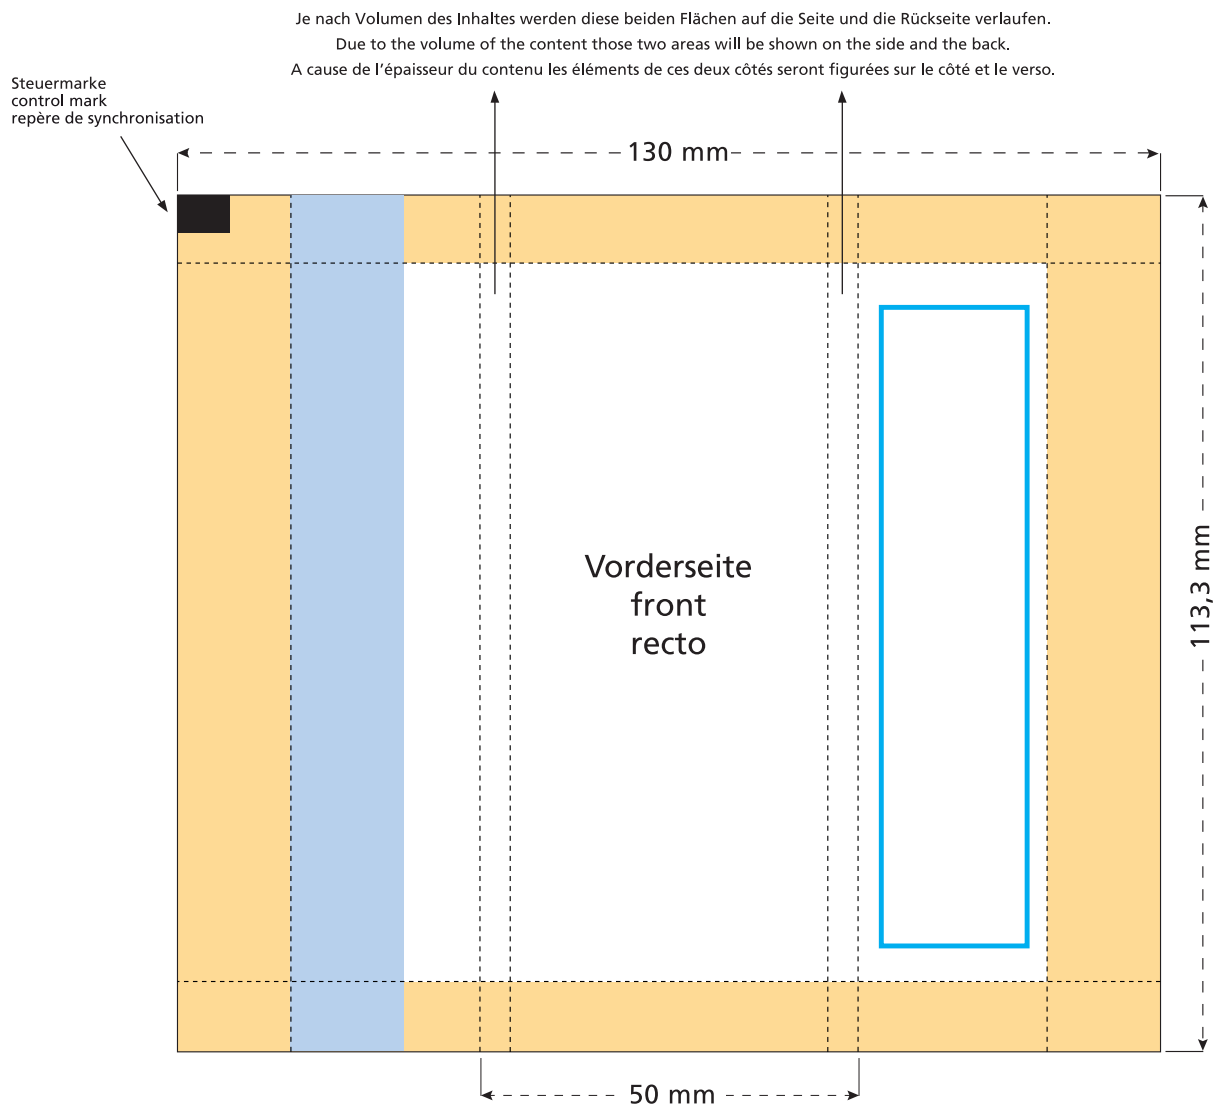

Standskizze · Stand drawing · Croquis avec repères

Artikel Nr. · Article No. : 110104153

Flowpack 113,3 x 50 x 10 mm

- Bedruckbare Fläche · printing surface · surface d'impression
- Siegelnaht bedingt bedruckbar · sealing surface can be printed on under some circumstances · surface de fermeture peut être imprimée sous certaines conditions
- Siegelnaht nicht bedruckbar · sealing surface can't be printed on · surface de fermeture ne peut pas être imprimée
- Fläche wird durch die Siegelnaht verdeckt · surface is covered by the sealing seam · surface est couverte par un thermoscellage
- Pflichttexte · mandatory text · textes obligatoires
- Fläche nicht bedruckbar · surface can't be printed on · surface ne peut pas être imprimée
- Beschnitt · bleed · découpe