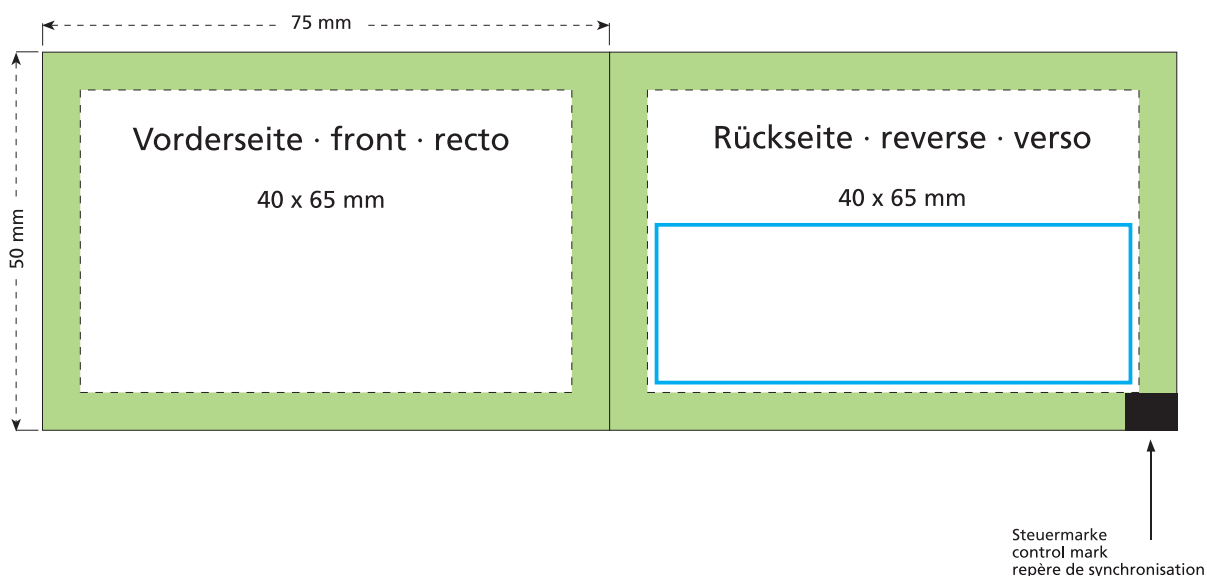

Artikel Nr. · Article No. : 110105201

Tüte · bag · sachet
75 x 50 mm

-  Bedruckbare Fläche · printing surface · surface d'impression
-  Siegelnaht bedingt bedruckbar · sealing surface can be printed on under some circumstances · surface de fermeture peut être imprimée sous certaines conditions
-  Siegelnaht nicht bedruckbar · sealing surface can't be printed on · surface de fermeture ne peut pas être imprimée
-  Fläche wird durch die Siegelnaht verdeckt · surface is covered by the sealing seam · surface est couverte par un thermoscellage
-  Pflichttexte · mandatory text · textes obligatoires
-  Fläche nicht bedruckbar · surface can't be printed on · surface ne peut pas être imprimée
-  Beschnitt · bleed · découpe