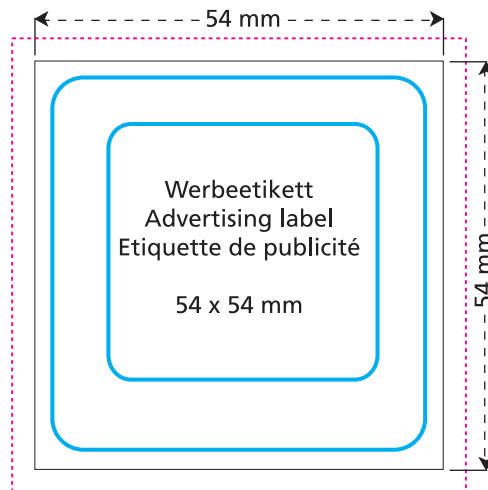

# Standskizze · Stand drawing · Croquis avec repères

Artikel Nr. · Article No. : 110103050

**hanuta**  
**60 x 60 mm**

**Hinweis:** Ferrero produziert gelegentlich Sonderaktionen von hanuta zusammen mit einem Werbepartner. Wir haben keinen Einfluss auf das Layout der Ware. (siehe Beispiel auf der Abbildung)

**Note:** Ferrero produces occasionally special editions of hanuta together with advertising partners. We have no influence on the layout of the product. (see example below)

**Indication:** Ferrero produit à l'occasion des actions spéciales du produit hanuta avec à un partenaire publicitaire. Nous n'avons pas d'influence sur la maquette en page de la marchandise. (cf. voir l'exemple sur l'illustration)

**Beispiel Sonderaktion:**  
**Example special edition:**  
**Exemple d'une action spéciale:**

Sonderaktion  
Special edition  
Action spéciale

-  Bedruckbare Fläche · printing surface · surface d'impression
-  Siegelnaht bedingt bedruckbar · sealing surface can be printed on under some circumstances · surface de fermeture peut être imprimée sous certaines conditions
-  Siegelnaht nicht bedruckbar · sealing surface can't be printed on · surface de fermeture ne peut pas être imprimée
-  Fläche wird durch die Siegelnaht verdeckt · surface is covered by the sealing seam · surface est couverte par un thermoscellage
-  Pflichttexte · mandatory text · textes obligatoires
-  Fläche nicht bedruckbar · surface can't be printed on · surface ne peut pas être imprimée
-  Beschnitt · bleed · découpe