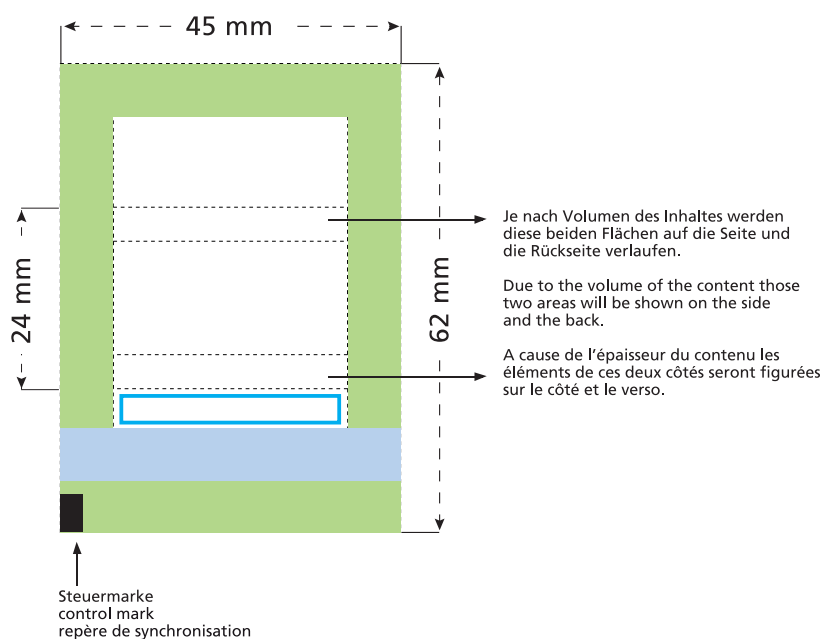

Artikel Nr. · Article No. : 110105002

Flowpack 45 x 24 mm

- Bedruckbare Fläche · printing surface · surface d'impression
- Siegelnaht bedingt bedruckbar · sealing surface can be printed on under some circumstances · surface de fermeture peut être imprimée sous certaines conditions
- Siegelnaht nicht bedruckbar · sealing surface can't be printed on · surface de fermeture ne peut pas être imprimée
- Fläche wird durch die Siegelnaht verdeckt · surface is covered by the sealing seam · surface est couverte par un thermoscellage
- Pflichttexte · mandatory text · textes obligatoires
- Fläche nicht bedruckbar · surface can't be printed on · surface ne peut pas être imprimée
- Beschnitt · bleed · découpe