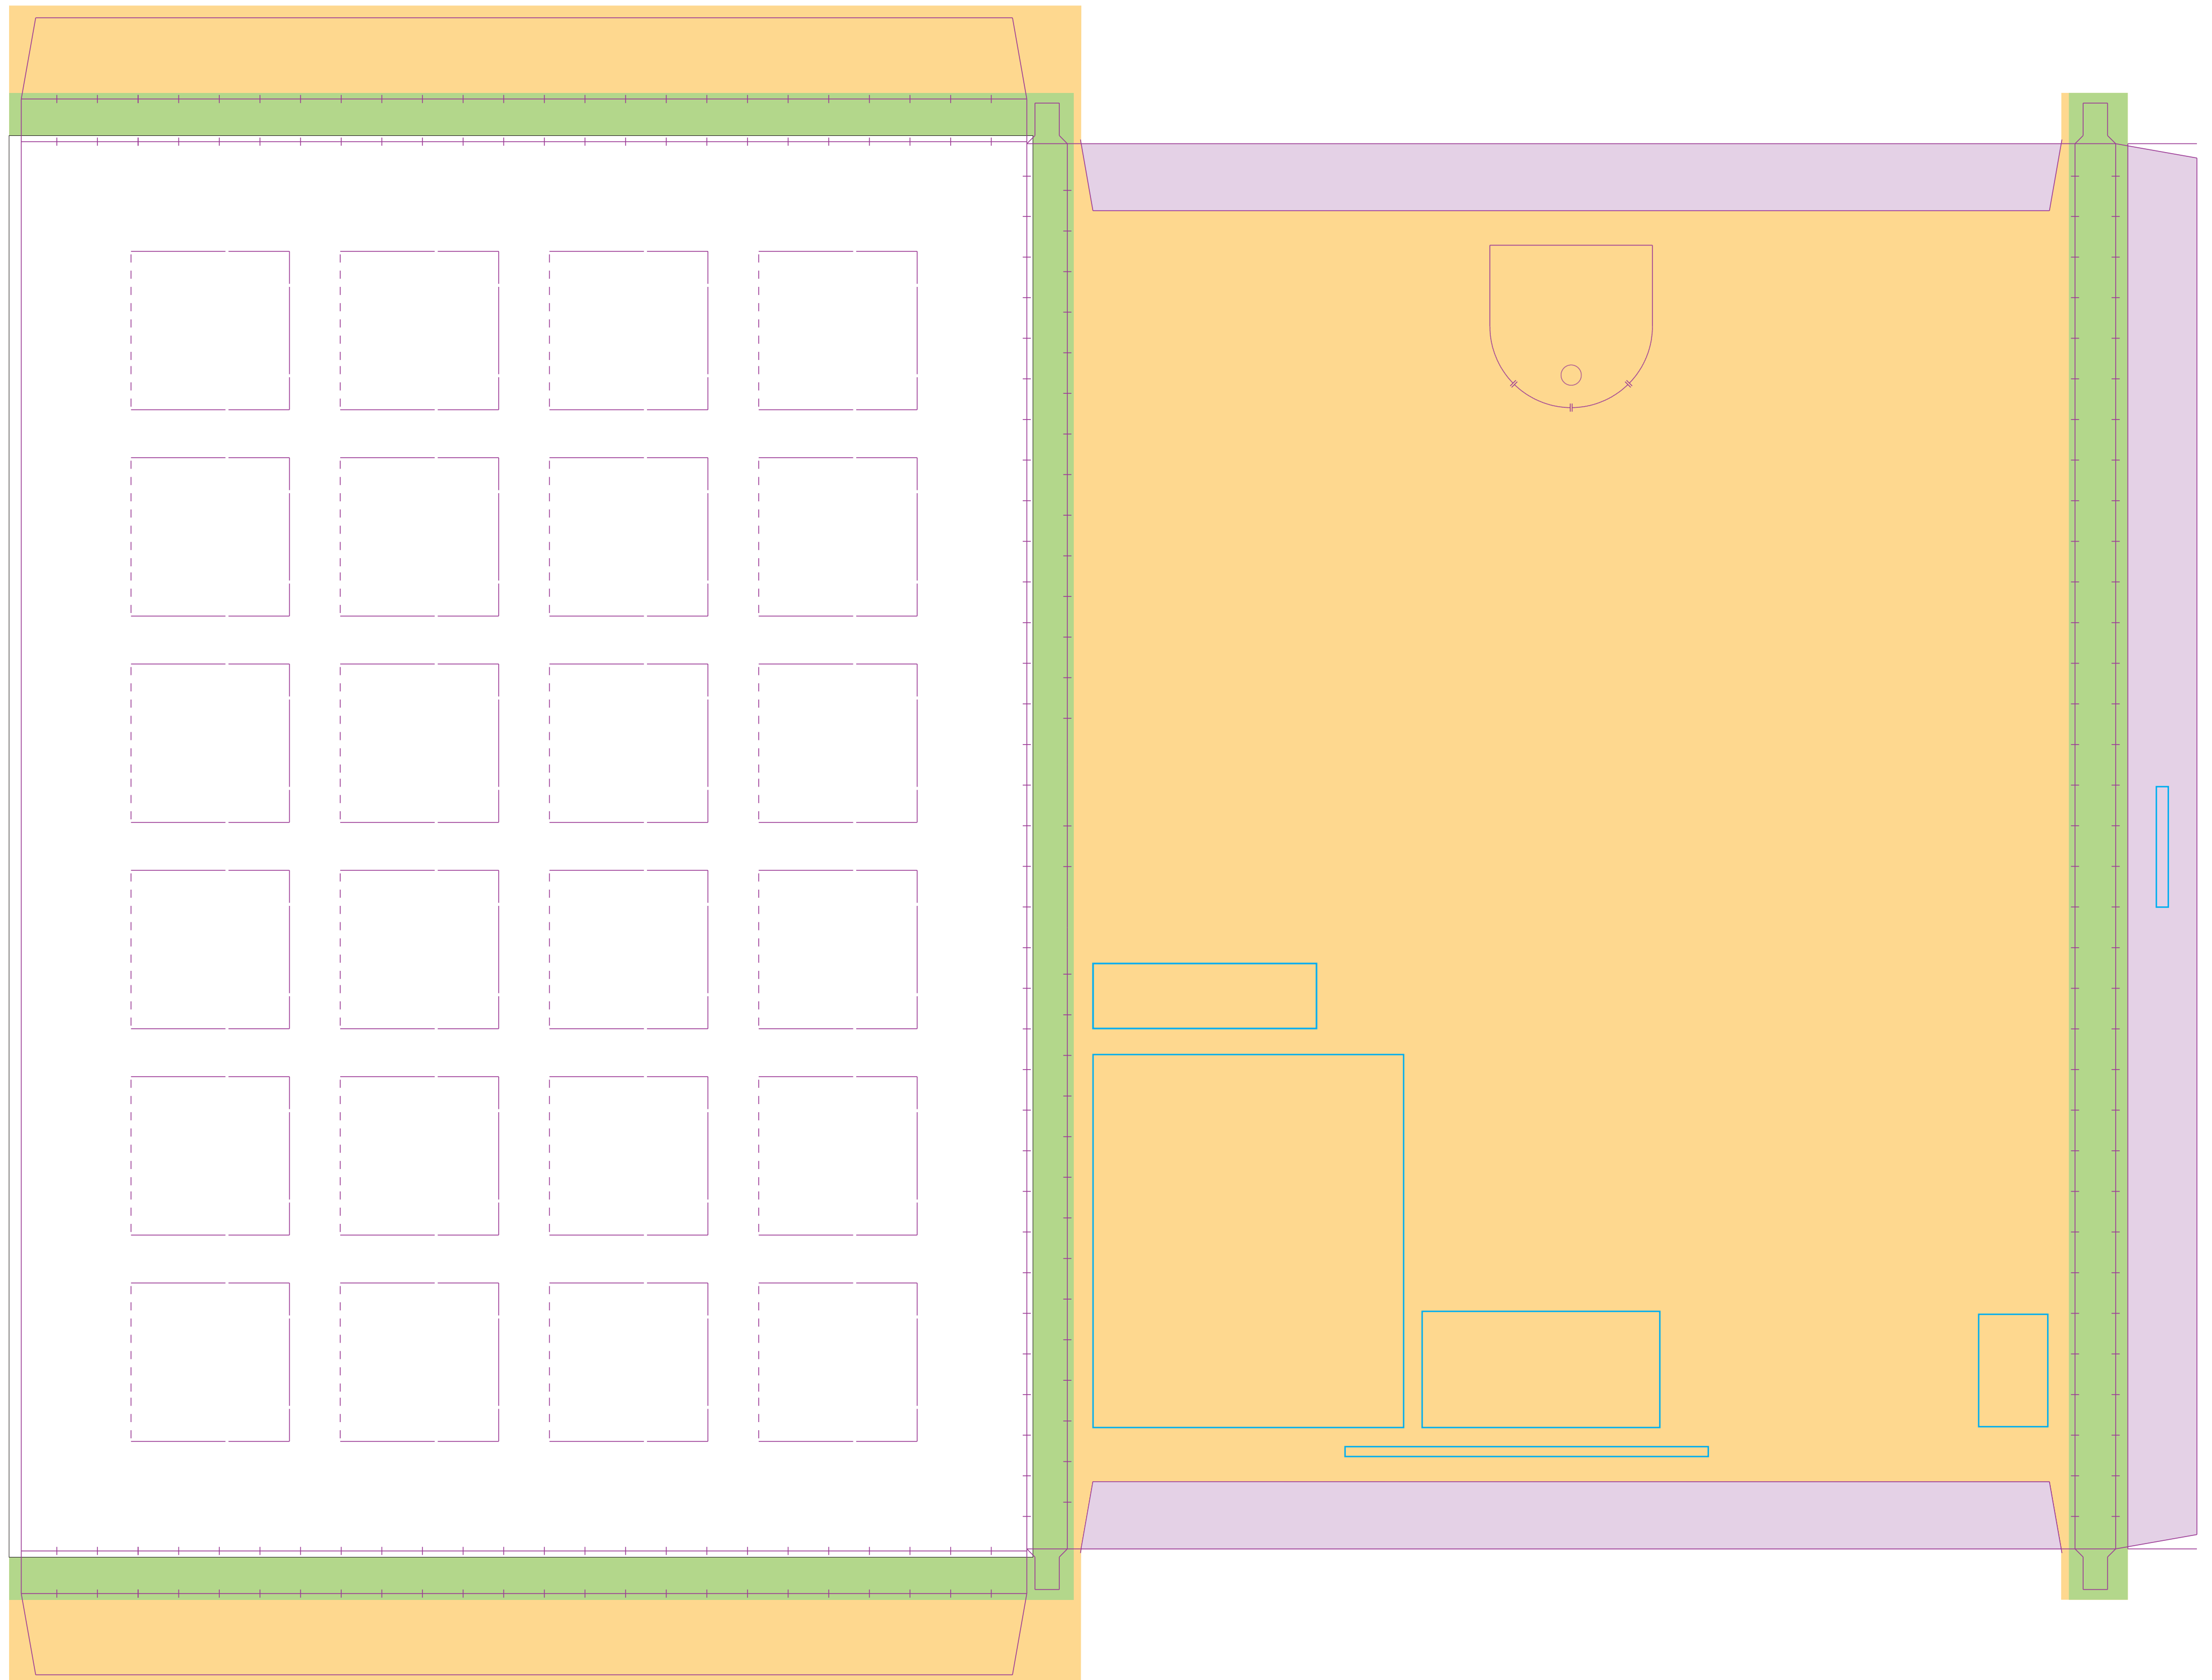

Artikel Nr. · Article No. : 110108201

Wunsch-Adventskalender / Wand-Adventskalender (Hochformat)

Multi-fill Advent calendar / Wall Advent calendar (vertical format)

Calendrier de l'avent au multi-choix / Calendrier mural (format vertical)

ca. / approx. / env. 248 x 346 x 10 mm

Druckbild (Gestaltungsformat) für Vorderseite mit Überlappung in Seitenrand + Beschnitt 252 x 350 mm  
 Print layout (design format) for front side with overlap at side edge + trim 252 x 350 mm  
 Image d'impression (format de conception) pour le recto avec chevauchement dans la bordure + rognures 252 x 350 mm

Druckbild (Gestaltungsformat) für Vorderseite mit Seitenrand und Überlappung in Seitenlaschen und Rückseite + Beschnitt 262 x 371 mm, 4. Seitenrand (Streifen) 14,5 x 371 mm  
 Print layout (design format) for front side with side edge and overlap in side flaps and reverse side + trim 262 x 371 mm, 4th side edge (strip) 14,5 x 371 mm  
 Image d'impression (format de conception) pour le recto avec bordure et chevauchement dans les languettes de côté et le verso + rognures 262 x 371 mm, 4ième bordure (bande) 14,5 x 371 mm

Druckbild (Gestaltungsformat) für Vorderseite mit Überlappung in Seitenrand + Beschnitt 350 x 252 mm

Print layout (design format) for front side with overlap at side edge + trim 350 x 252 mm

Image d'impression (format de conception) pour le recto avec chevauchement dans la bordure + rognures 350 x 252 mm