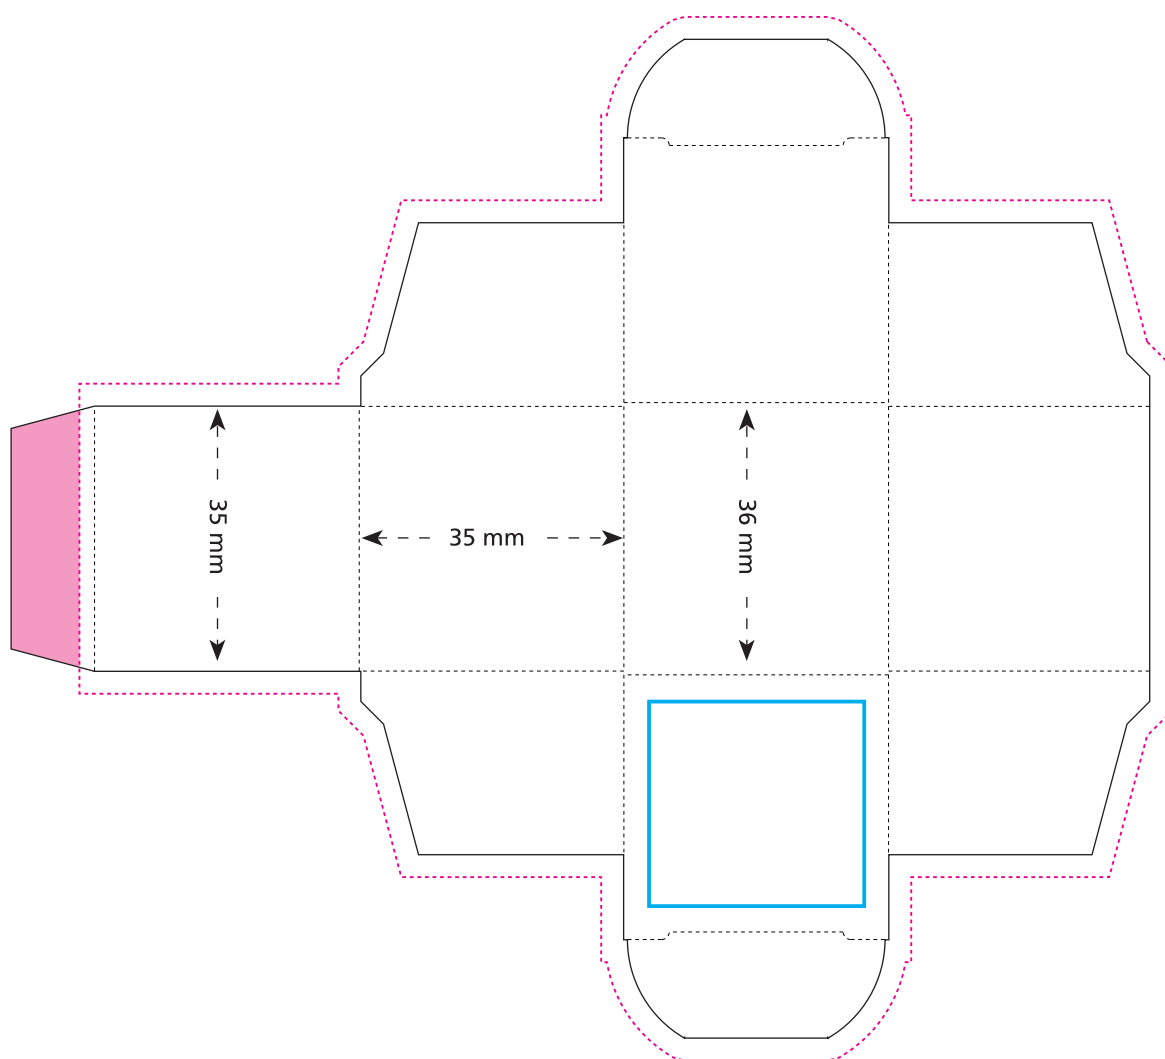

# Standskizze · Stand drawing · Croquis avec repères

Artikel Nr. · Article No. : 110107950

## Mini-Promo-Würfel · Mini Promo Cube · Mini-cube publicitaire 35,5 x 35,5 x 37 mm

-  Bedruckbare Fläche · printing surface · surface d'impression
-  Siegelnaht bedingt bedruckbar · sealing surface can be printed on under some circumstances · surface de fermeture peut être imprimée sous certaines conditions
-  Siegelnaht nicht bedruckbar · sealing surface can't be printed on · surface de fermeture ne peut pas être imprimée
-  Fläche wird durch die Siegelnaht verdeckt · surface is covered by the sealing seam · surface est couverte par un thermoscellage
-  Pflichttexte · mandatory text · textes obligatoires
-  Fläche nicht bedruckbar · surface can't be printed on · surface ne peut pas être imprimée
-  Beschnitt · bleed · découpe