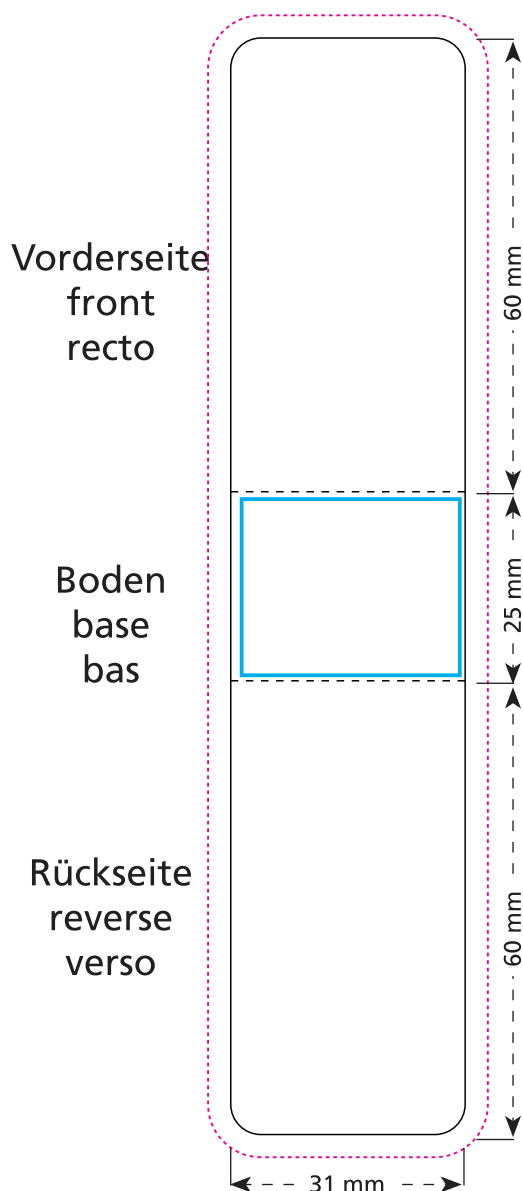

# Standskizze · Stand drawing · Croquis avec repères

Artikel Nr. · Article No. : 110104206

## 1er Mon Chéri · Mon Chéri "singles" · 1 Mon Chéri 31 x 60 x 25 mm

-  Bedruckbare Fläche · printing surface · surface d'impression
-  Siegelnaht bedingt bedruckbar · sealing surface can be printed on under some circumstances · surface de fermeture peut être imprimée sous certaines conditions
-  Siegelnaht nicht bedruckbar · sealing surface can't be printed on · surface de fermeture ne peut pas être imprimée
-  Fläche wird durch die Siegelnaht verdeckt · surface is covered by the sealing seam · surface est couverte par un thermoscellage
-  Pflichttexte · mandatory text · textes obligatoires
-  Fläche nicht bedruckbar · surface can't be printed on · surface ne peut pas être imprimée
-  Beschnitt · bleed · découpe