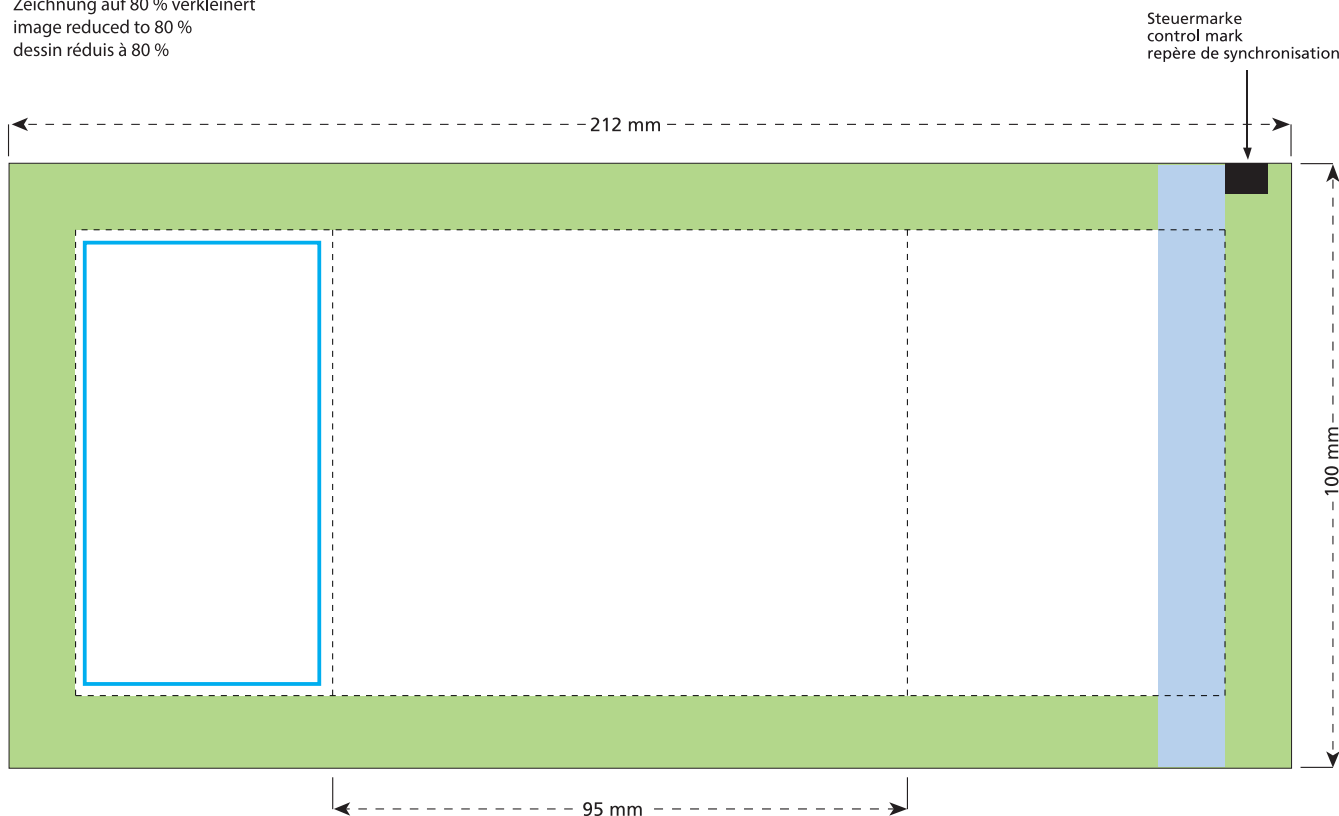

Standskizze · Stand drawing · Croquis avec repères

Artikel Nr. · Article No. : 110101778

Tüte · bag · sachet 95 x 100 mm

Zeichnung auf 80 % verkleinert
image reduced to 80 %
dessin réduit à 80 %

- Bedruckbare Fläche · printing surface · surface d'impression
- Siegelnaht bedingt bedruckbar · sealing surface can be printed on under some circumstances · surface de fermeture peut être imprimée sous certaines conditions
- Siegelnaht nicht bedruckbar · sealing surface can't be printed on · surface de fermeture ne peut pas être imprimée
- Fläche wird durch die Siegelnaht verdeckt · surface is covered by the sealing seam · surface est couverte par un thermoscellage
- Pflichttexte · mandatory text · textes obligatoires
- Fläche nicht bedruckbar · surface can't be printed on · surface ne peut pas être imprimée
- Beschnitt · bleed · découpe