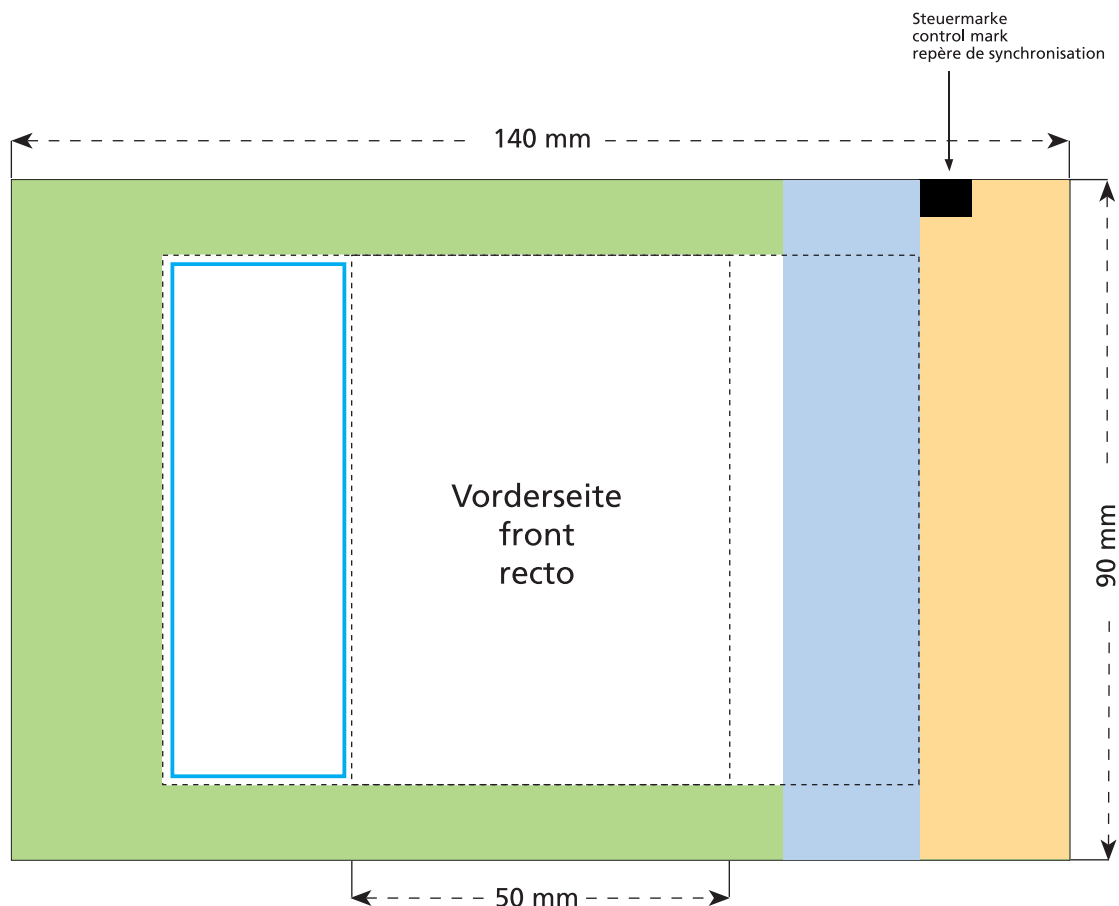

Standskizze · Stand drawing · Croquis avec repères

Artikel Nr. · Article No. : 110103310

Tüte · bag · sachet 50 x 90 mm

-  Bedruckbare Fläche · printing surface · surface d'impression
-  Siegelnaht bedingt bedruckbar · sealing surface can be printed on under some circumstances · surface de fermeture peut être imprimée sous certaines conditions
-  Siegelnaht nicht bedruckbar · sealing surface can't be printed on · surface de fermeture ne peut pas être imprimée
-  Fläche wird durch die Siegelnaht verdeckt · surface is covered by the sealing seam · surface est couverte par un thermoscellage
-  Pflichttexte · mandatory text · textes obligatoires
-  Fläche nicht bedruckbar · surface can't be printed on · surface ne peut pas être imprimée
-  Beschnitt · bleed · découpe