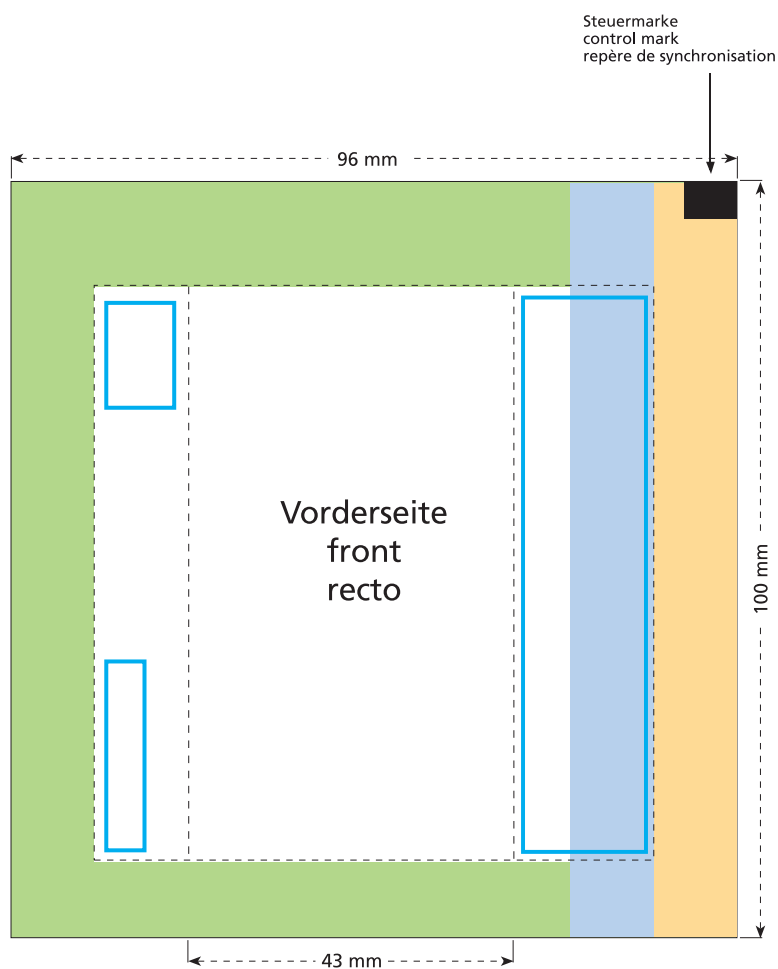

# Standskizze · Stand drawing · Croquis avec repères

Artikel Nr. · Article No. : 110103100

## Tüte · bag · sachet 43 x 100 mm

- Bedruckbare Fläche · printing surface · surface d'impression
- Siegelnaht bedingt bedruckbar · sealing surface can be printed on under some circumstances · surface de fermeture peut être imprimée sous certaines conditions
- Siegelnaht nicht bedruckbar · sealing surface can't be printed on · surface de fermeture ne peut pas être imprimée
- Fläche wird durch die Siegelnaht verdeckt · surface is covered by the sealing seam · surface est couverte par un thermoscellage
- Pflichttexte · mandatory text · textes obligatoires
- Fläche nicht bedruckbar · surface can't be printed on · surface ne peut pas être imprimée
- Beschnitt · bleed · découpe