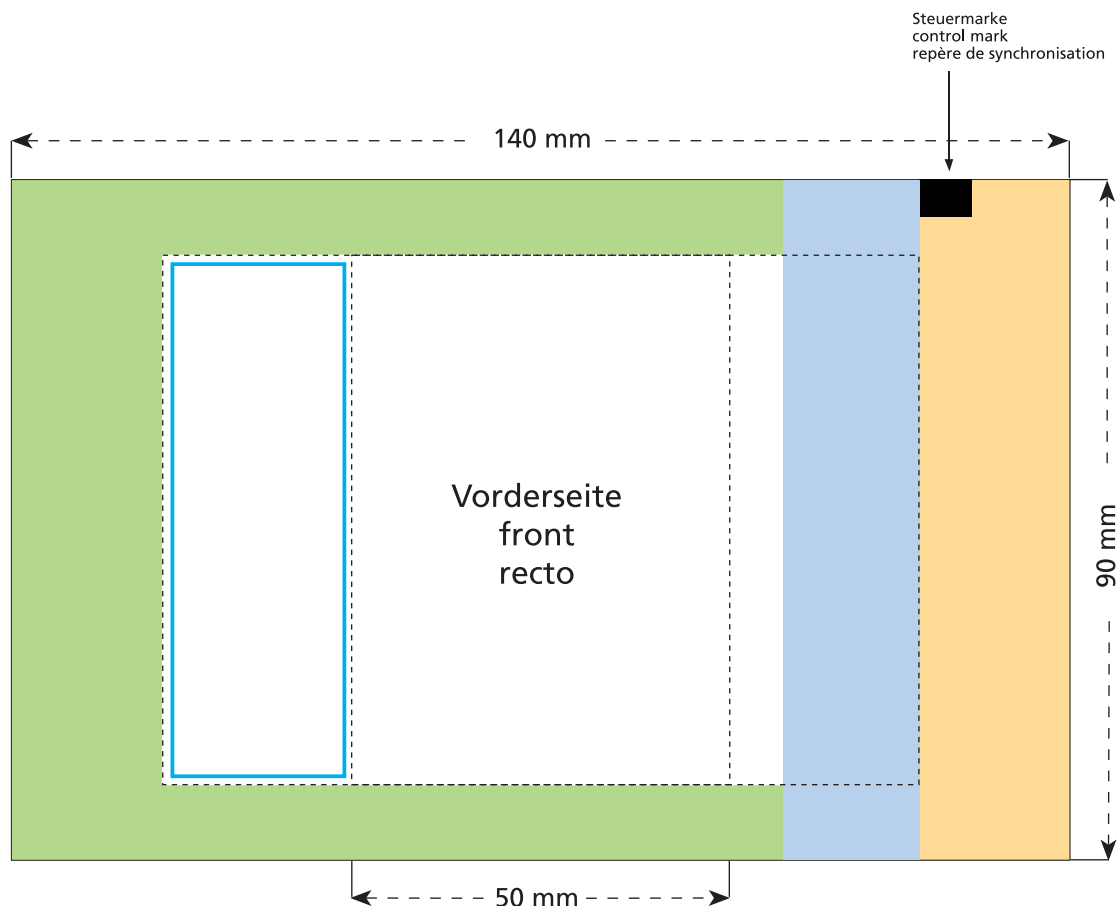

Standskizze · Stand drawing · Croquis avec repères

Artikel Nr. · Article No. : 110103300

Tüte · bag · sachet 50 x 90 mm

-  Bedruckbare Fläche · printing surface · surface d'impression
-  Siegelnaht bedingt bedruckbar · sealing surface can be printed on under some circumstances · surface de fermeture peut être imprimée sous certaines conditions
-  Siegelnaht nicht bedruckbar · sealing surface can't be printed on · surface de fermeture ne peut pas être imprimée
-  Fläche wird durch die Siegelnaht verdeckt · surface is covered by the sealing seam · surface est couverte par un thermoscellage
-  Pflichttexte · mandatory text · textes obligatoires
-  Fläche nicht bedruckbar · surface can't be printed on · surface ne peut pas être imprimée
-  Beschnitt · bleed · découpe