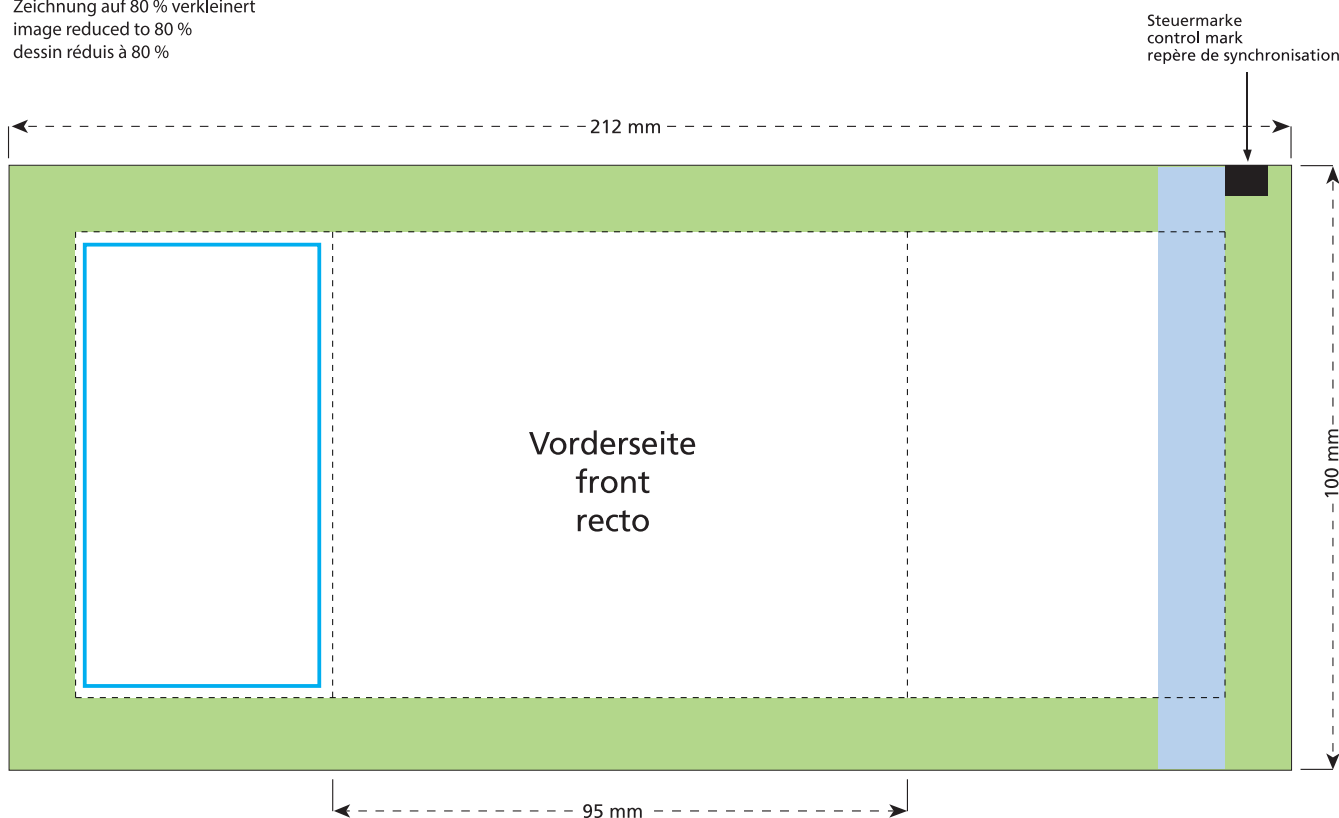

Standskizze · Stand drawing · Croquis avec repères

Artikel Nr. · Article No. : 110101808

Tüte · bag · sachet 95 x 100 mm

Zeichnung auf 80 % verkleinert
image reduced to 80 %
dessin réduit à 80 %

-  Bedruckbare Fläche · printing surface · surface d'impression
-  Siegelnaht bedingt bedruckbar · sealing surface can be printed on under some circumstances · surface de fermeture peut être imprimée sous certaines conditions
-  Siegelnaht nicht bedruckbar · sealing surface can't be printed on · surface de fermeture ne peut pas être imprimée
-  Fläche wird durch die Siegelnaht verdeckt · surface is covered by the sealing seam · surface est couverte par un thermoscellage
-  Pflichttexte · mandatory text · textes obligatoires
-  Fläche nicht bedruckbar · surface can't be printed on · surface ne peut pas être imprimée
-  Beschnitt · bleed · découpe