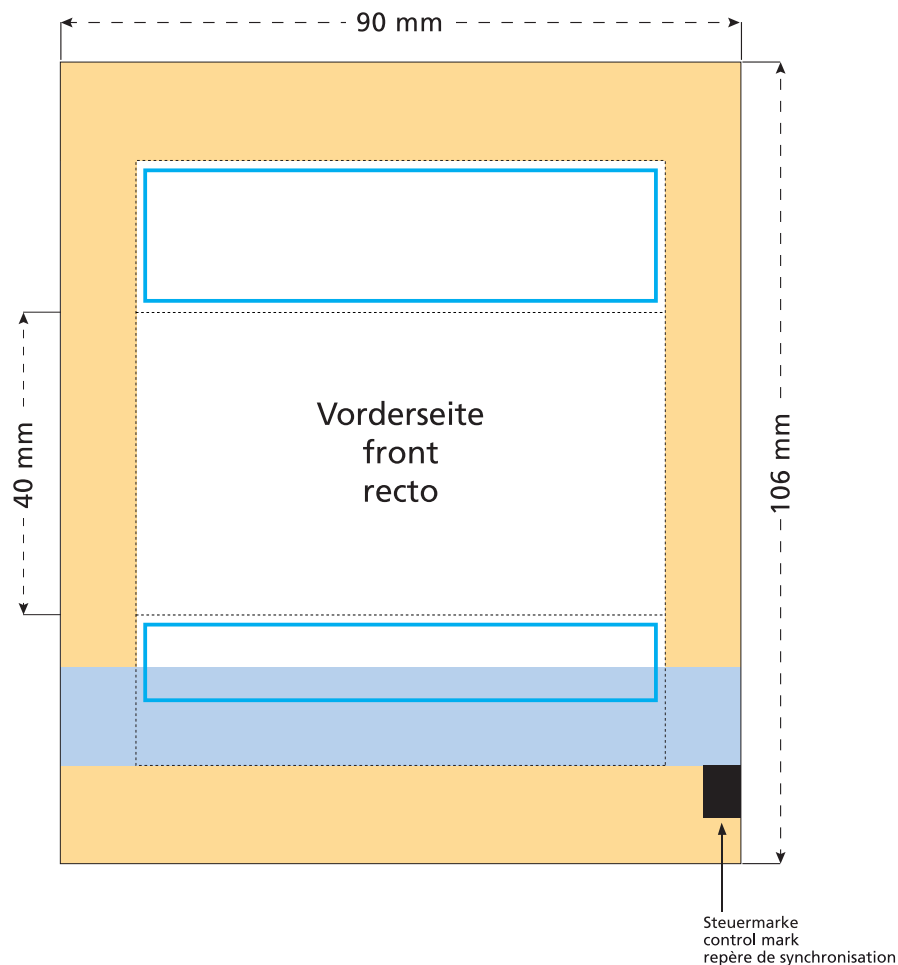

Artikel Nr. · Article No. : 110101025

Flowpack 90 x 40 mm

- Bedruckbare Fläche · printing surface · surface d'impression
- Siegelnaht bedingt bedruckbar · sealing surface can be printed on under some circumstances · surface de fermeture peut être imprimée sous certaines conditions
- Siegelnaht nicht bedruckbar · sealing surface can't be printed on · surface de fermeture ne peut pas être imprimée
- Fläche wird durch die Siegelnaht verdeckt · surface is covered by the sealing seam · surface est couverte par un thermoscellage
- Pflichttexte · mandatory text · textes obligatoires
- Fläche nicht bedruckbar · surface can't be printed on · surface ne peut pas être imprimée
- Beschnitt · bleed · découpe