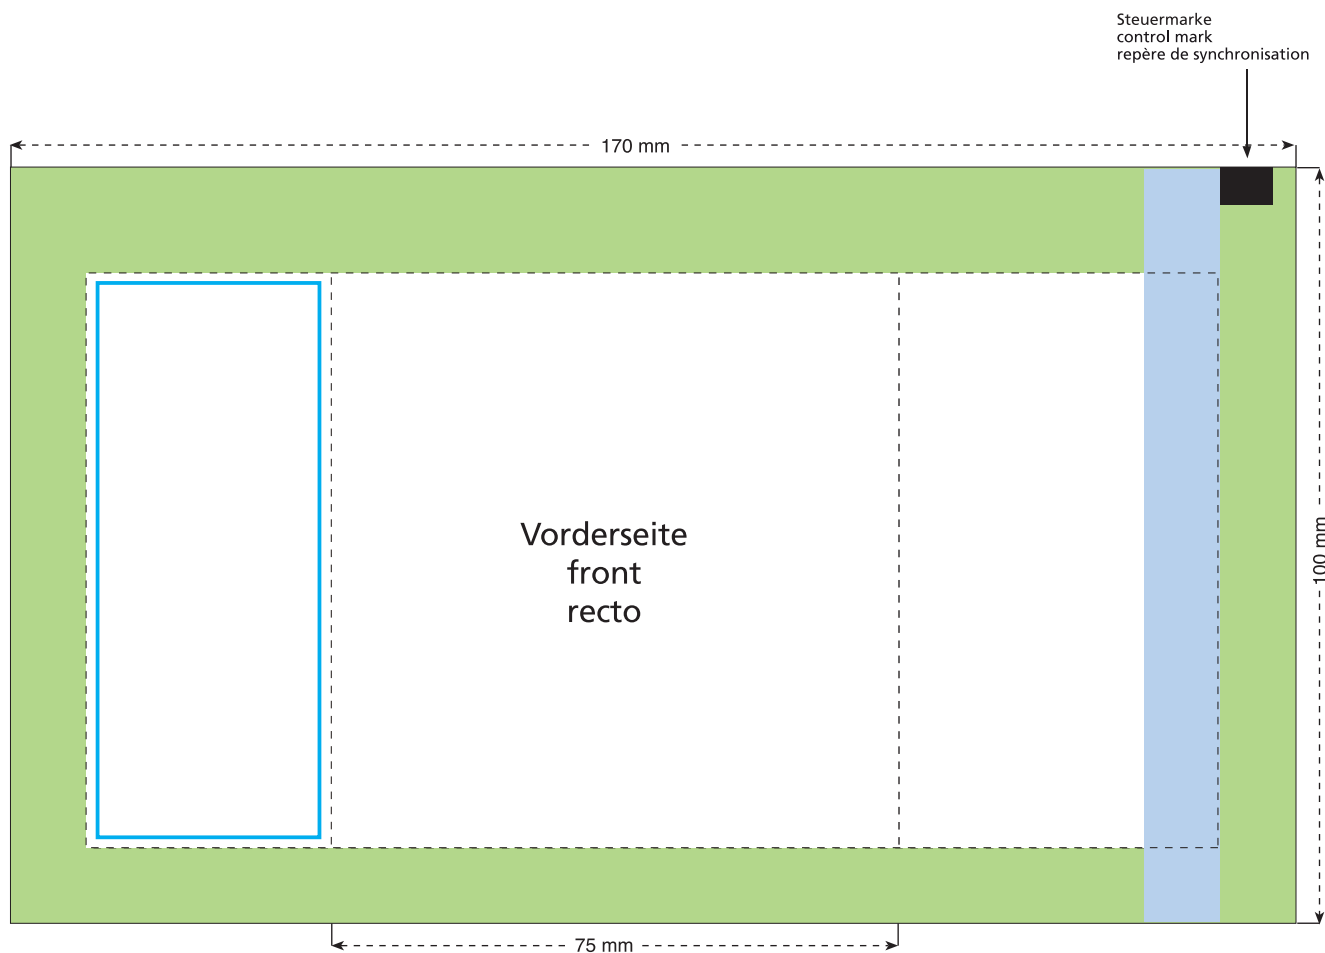

Standskizze · Stand drawing · Croquis avec repères

Artikel Nr. · Article No. : 110103301

Tüte · bag · sachet 75 x 100 mm

- Bedruckbare Fläche · printing surface · surface d'impression
- Siegelnaht bedingt bedruckbar · sealing surface can be printed on under some circumstances · surface de fermeture peut être imprimée sous certaines conditions
- Siegelnaht nicht bedruckbar · sealing surface can't be printed on · surface de fermeture ne peut pas être imprimée
- Fläche wird durch die Siegelnaht verdeckt · surface is covered by the sealing seam · surface est couverte par un thermoscellage
- Pflichttexte · mandatory text · textes obligatoires
- Fläche nicht bedruckbar · surface can't be printed on · surface ne peut pas être imprimée
- Beschnitt · bleed · découpe