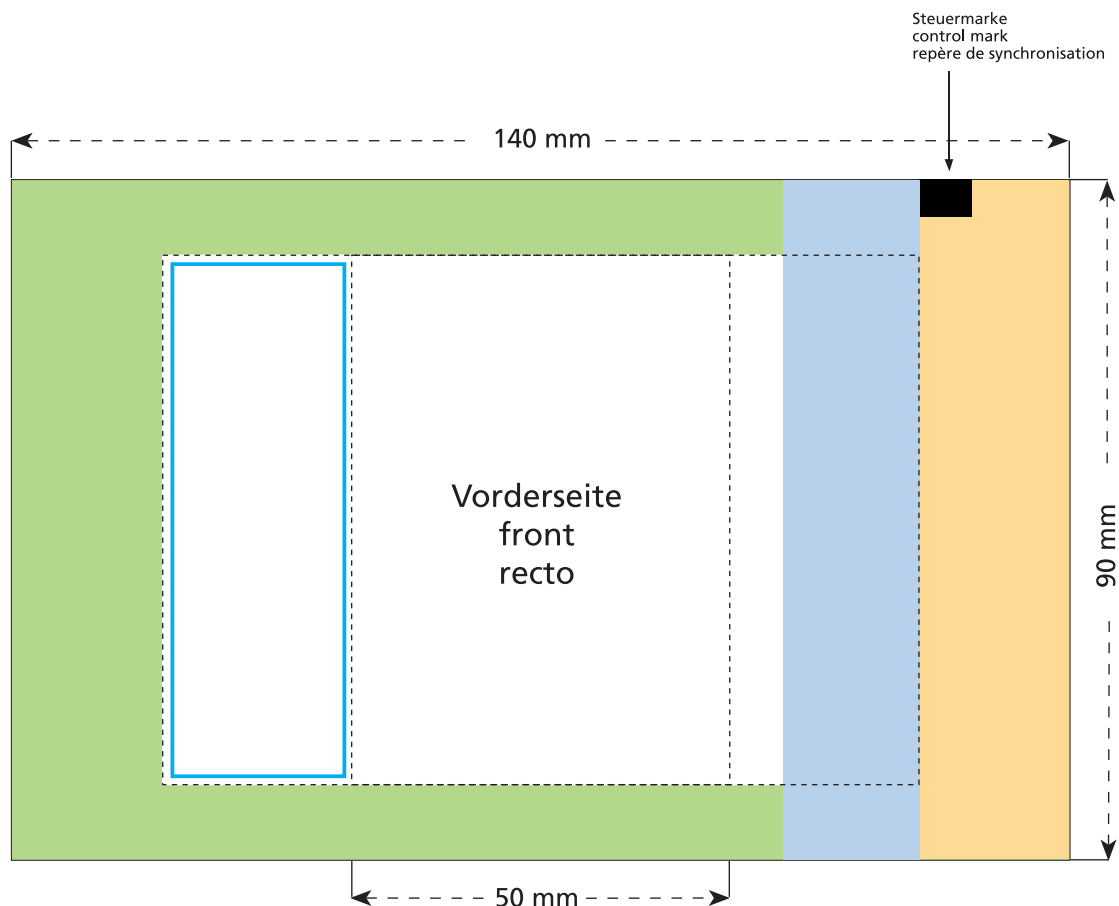

Artikel Nr. · Article No. : 110103303

Tüte · bag · sachet
50 x 90 mm

- Bedruckbare Fläche · printing surface · surface d'impression
- Siegelnaht bedingt bedruckbar · sealing surface can be printed on under some circumstances · surface de fermeture peut être imprimée sous certaines conditions
- Siegelnaht nicht bedruckbar · sealing surface can't be printed on · surface de fermeture ne peut pas être imprimée
- Fläche wird durch die Siegelnaht verdeckt · surface is covered by the sealing seam · surface est couverte par un thermoscellage
- Pflichttexte · mandatory text · textes obligatoires
- Fläche nicht bedruckbar · surface can't be printed on · surface ne peut pas être imprimée
- Beschnitt · bleed · découpe