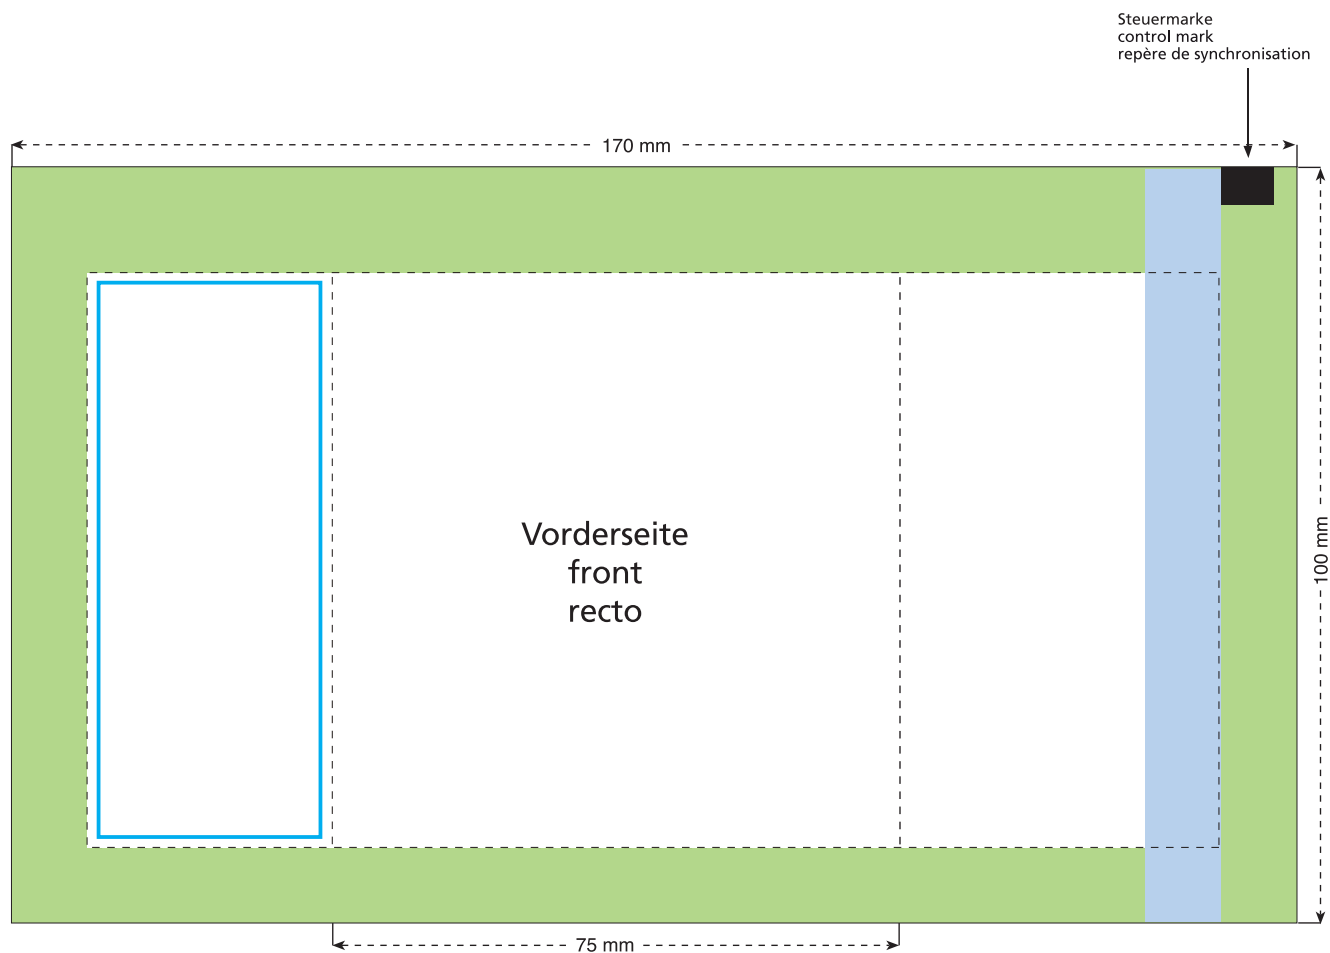

Standskizze · Stand drawing · Croquis avec repères

Artikel Nr. · Article No. : 110101801

Tüte · bag · sachet 75 x 100 mm

-  Bedruckbare Fläche · printing surface · surface d'impression
-  Siegelnaht bedingt bedruckbar · sealing surface can be printed on under some circumstances · surface de fermeture peut être imprimée sous certaines conditions
-  Siegelnaht nicht bedruckbar · sealing surface can't be printed on · surface de fermeture ne peut pas être imprimée
-  Fläche wird durch die Siegelnaht verdeckt · surface is covered by the sealing seam · surface est couverte par un thermoscellage
-  Pflichttexte · mandatory text · textes obligatoires
-  Fläche nicht bedruckbar · surface can't be printed on · surface ne peut pas être imprimée
-  Beschnitt · bleed · découpe