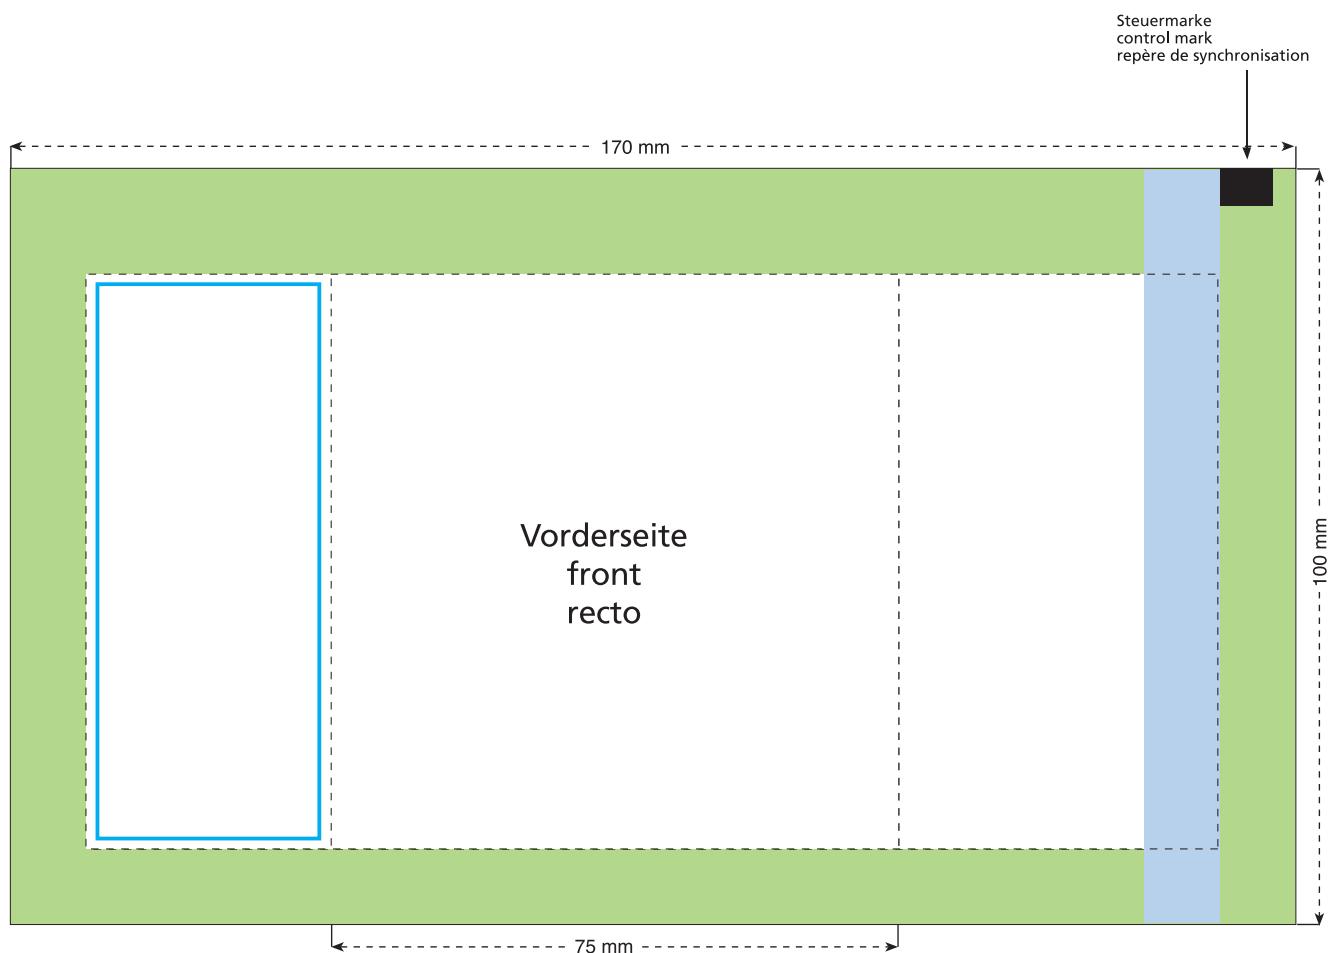

# Standskizze · Stand drawing · Croquis avec repères

Artikel Nr. · Article No. : 110101806

## Tüte · bag · sachet 75 x 100 mm

-  Bedruckbare Fläche · printing surface · surface d'impression
-  Siegelnaht bedingt bedruckbar · sealing surface can be printed on under some circumstances · surface de fermeture peut être imprimée sous certaines conditions
-  Siegelnaht nicht bedruckbar · sealing surface can't be printed on · surface de fermeture ne peut pas être imprimée
-  Fläche wird durch die Siegelnaht verdeckt · surface is covered by the sealing seam · surface est couverte par un thermoscellage
-  Pflichttexte · mandatory text · textes obligatoires
-  Fläche nicht bedruckbar · surface can't be printed on · surface ne peut pas être imprimée
-  Beschnitt · bleed · découpe