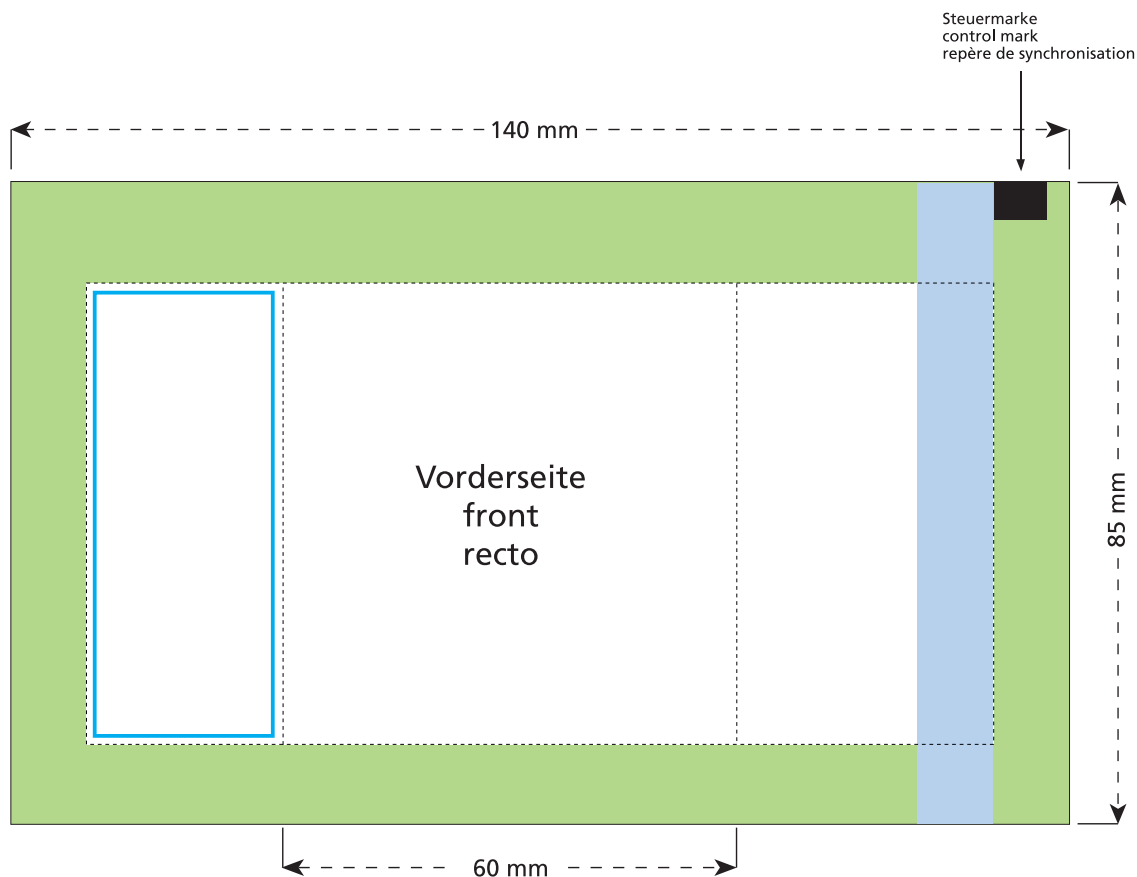

Standskizze · Stand drawing · Croquis avec repères

Artikel Nr. · Article No. : 110101100

Tüte · bag · sachet 60 x 85 mm

- Bedruckbare Fläche · printing surface · surface d'impression
- Siegelnaht bedingt bedruckbar · sealing surface can be printed on under some circumstances · surface de fermeture peut être imprimée sous certaines conditions
- Siegelnaht nicht bedruckbar · sealing surface can't be printed on · surface de fermeture ne peut pas être imprimée
- Fläche wird durch die Siegelnaht verdeckt · surface is covered by the sealing seam · surface est couverte par un thermoscellage
- Pflichttexte · mandatory text · textes obligatoires
- Fläche nicht bedruckbar · surface can't be printed on · surface ne peut pas être imprimée
- Beschnitt · bleed · découpe