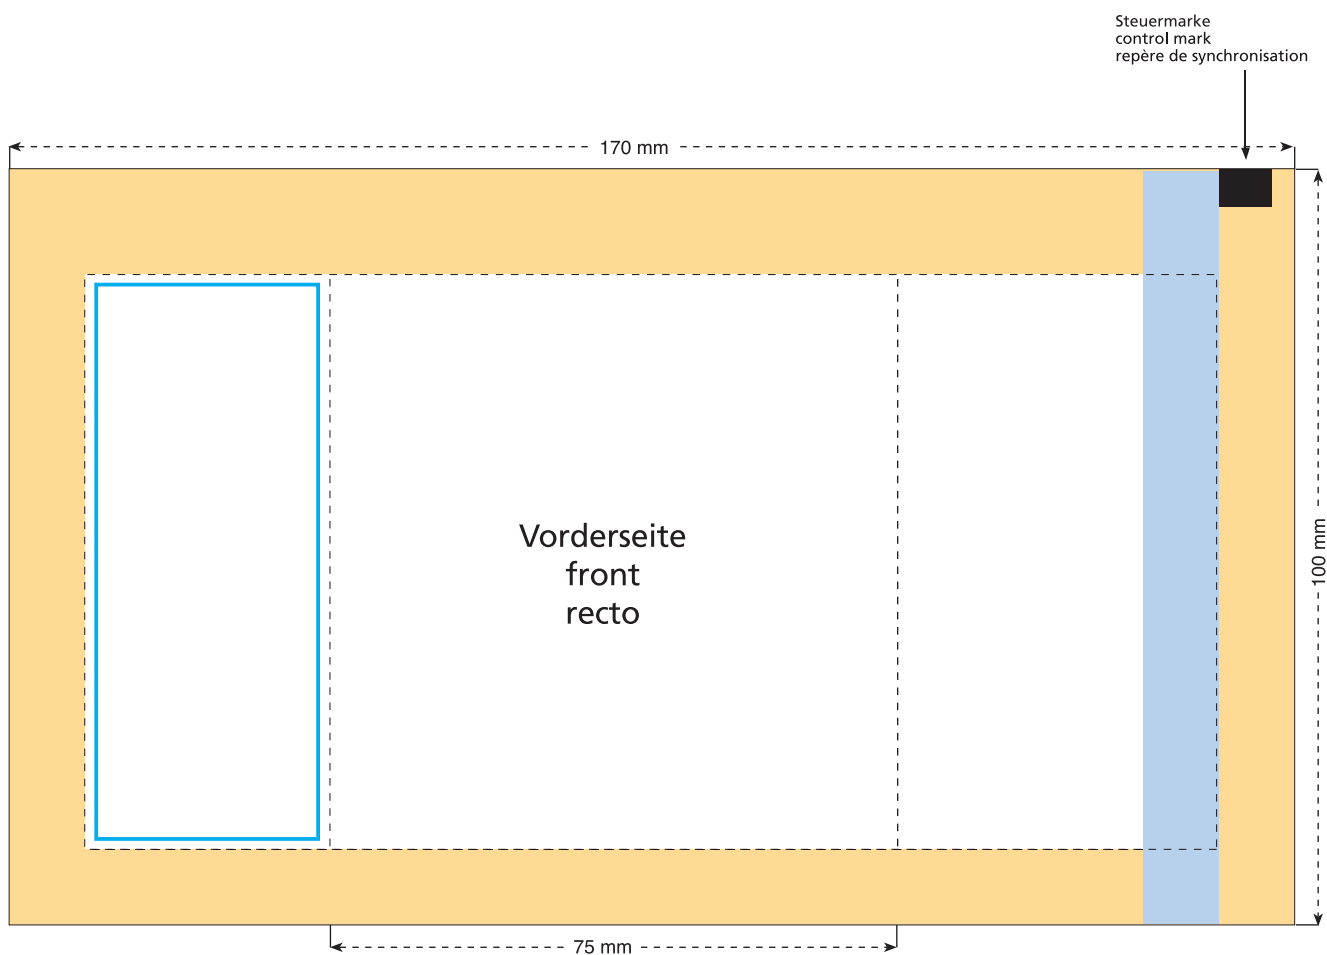

# Standskizze · Stand drawing · Croquis avec repères

Artikel Nr. · Article No. : 110103200

## Tüte · bag · sachet 100 x 75 mm

- Bedruckbare Fläche · printing surface · surface d'impression
- Siegelnaht bedingt bedruckbar · sealing surface can be printed on under some circumstances · surface de fermeture peut être imprimée sous certaines conditions
- Siegelnaht nicht bedruckbar · sealing surface can't be printed on · surface de fermeture ne peut pas être imprimée
- Fläche wird durch die Siegelnaht verdeckt · surface is covered by the sealing seam · surface est couverte par un thermoscellage
- Pflichttexte · mandatory text · textes obligatoires
- Fläche nicht bedruckbar · surface can't be printed on · surface ne peut pas être imprimée
- Beschnitt · bleed · découpe