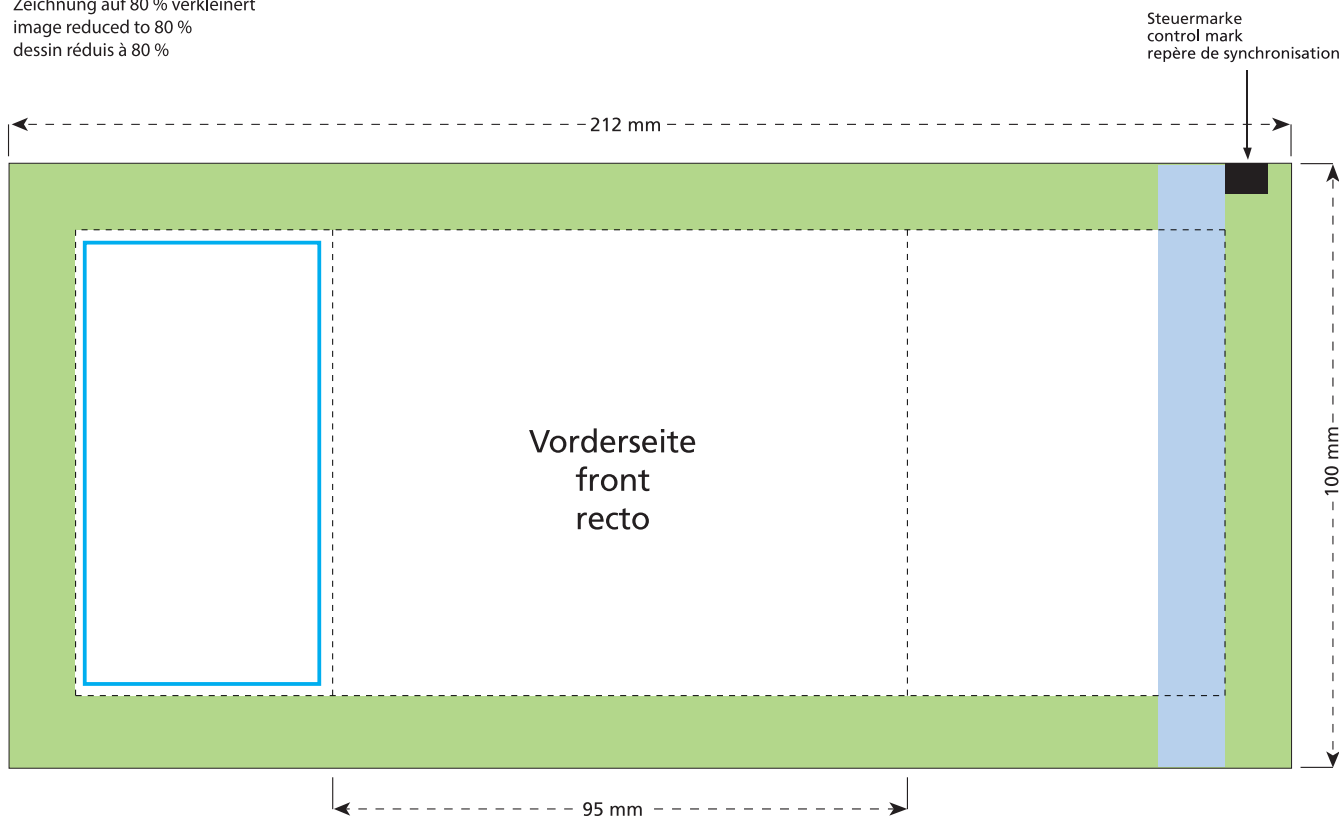

Standskizze · Stand drawing · Croquis avec repères

Artikel Nr. · Article No. : 110101805

Tüte · bag · sachet 95 x 100 mm

Zeichnung auf 80 % verkleinert
image reduced to 80 %
dessin réduit à 80 %

-  Bedruckbare Fläche · printing surface · surface d'impression
-  Siegelnaht bedingt bedruckbar · sealing surface can be printed on under some circumstances · surface de fermeture peut être imprimée sous certaines conditions
-  Siegelnaht nicht bedruckbar · sealing surface can't be printed on · surface de fermeture ne peut pas être imprimée
-  Fläche wird durch die Siegelnaht verdeckt · surface is covered by the sealing seam · surface est couverte par un thermoscellage
-  Pflichttexte · mandatory text · textes obligatoires
-  Fläche nicht bedruckbar · surface can't be printed on · surface ne peut pas être imprimée
-  Beschnitt · bleed · découpe