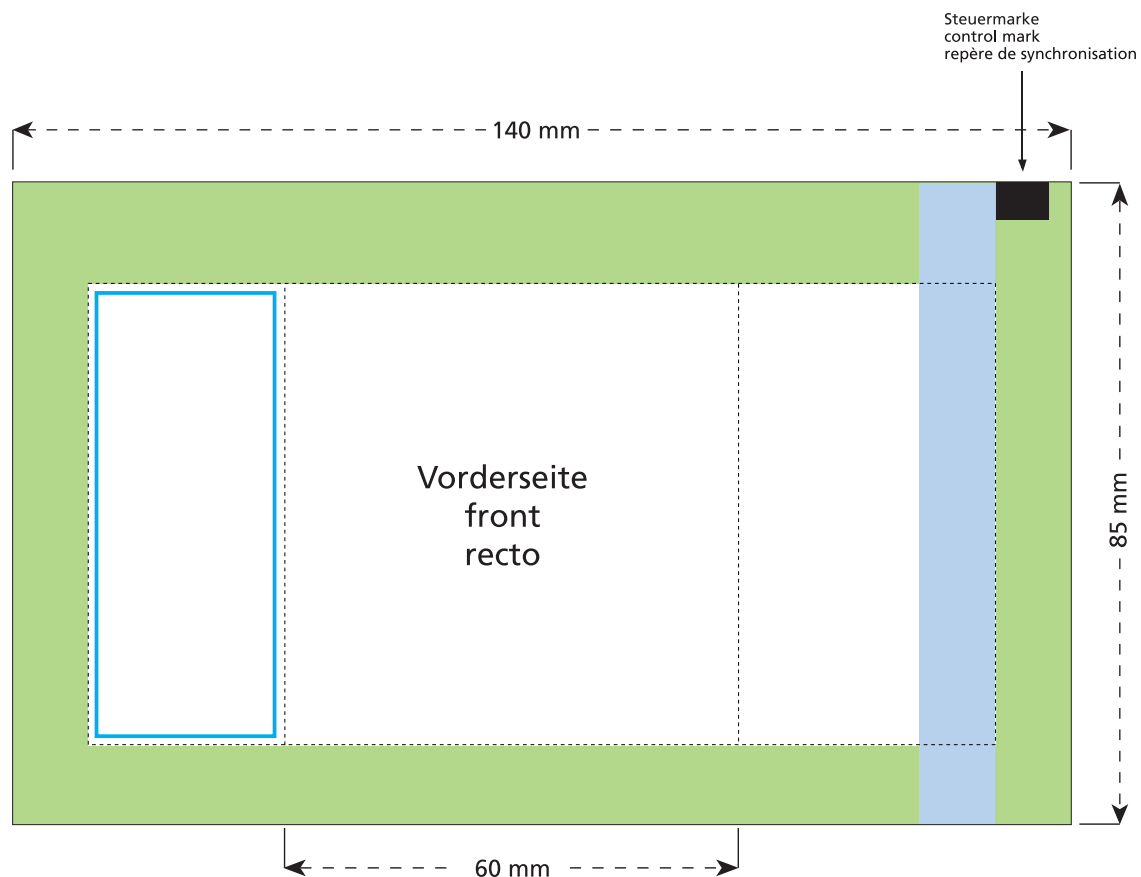

Standskizze · Stand drawing · Croquis avec repères

Artikel Nr. · Article No. : 110101150

Tüte · bag · sachet 60 x 85 mm

- Bedruckbare Fläche · printing surface · surface d'impression
- Siegelnaht bedingt bedruckbar · sealing surface can be printed on under some circumstances · surface de fermeture peut être imprimée sous certaines conditions
- Siegelnaht nicht bedruckbar · sealing surface can't be printed on · surface de fermeture ne peut pas être imprimée
- Fläche wird durch die Siegelnaht verdeckt · surface is covered by the sealing seam · surface est couverte par un thermoscellage
- Pflichttexte · mandatory text · textes obligatoires
- Fläche nicht bedruckbar · surface can't be printed on · surface ne peut pas être imprimée
- Beschnitt · bleed · découpe