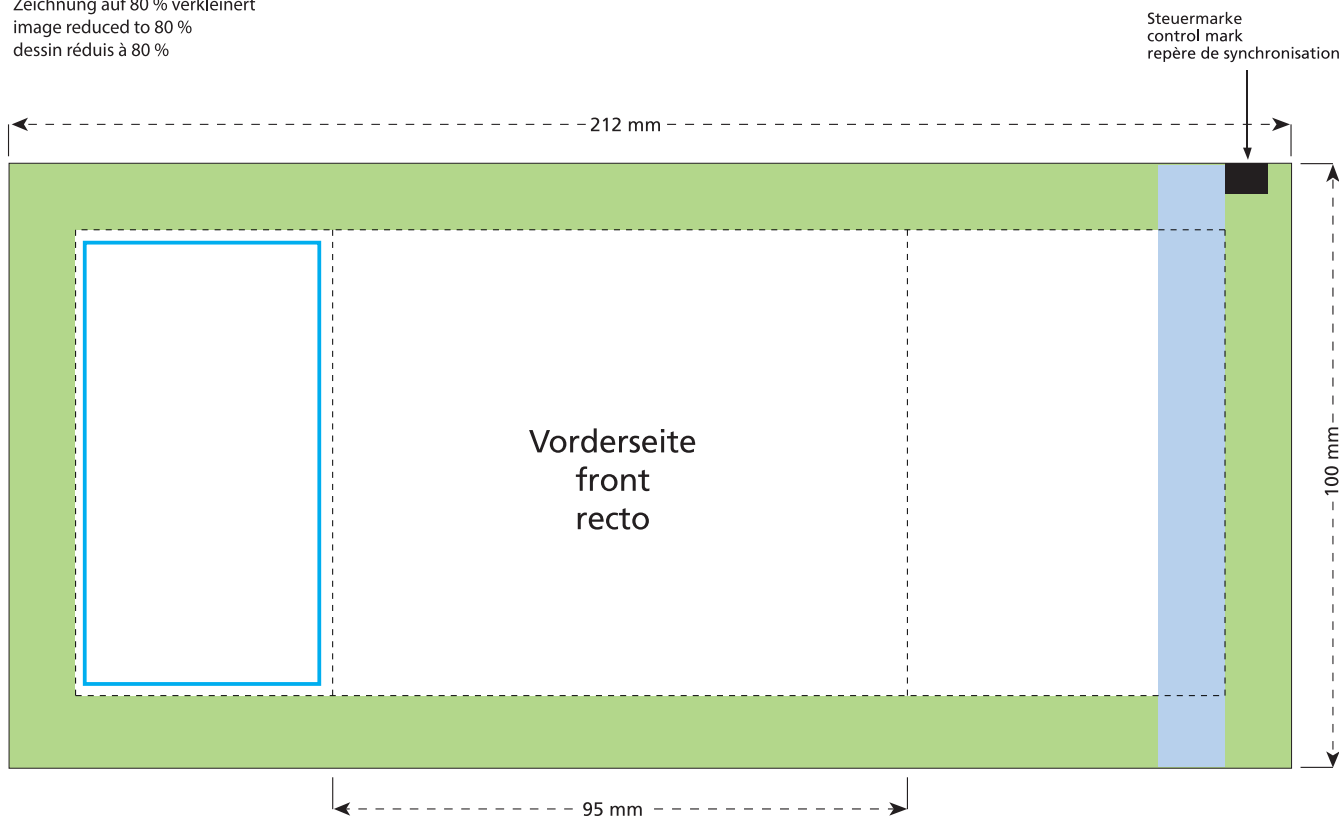

Standskizze · Stand drawing · Croquis avec repères

Artikel Nr. · Article No. : 110101062

Tüte · bag · sachet 95 x 100 mm

Zeichnung auf 80 % verkleinert
image reduced to 80 %
dessin réduit à 80 %

-  Bedruckbare Fläche · printing surface · surface d'impression
-  Siegelnaht bedingt bedruckbar · sealing surface can be printed on under some circumstances · surface de fermeture peut être imprimée sous certaines conditions
-  Siegelnaht nicht bedruckbar · sealing surface can't be printed on · surface de fermeture ne peut pas être imprimée
-  Fläche wird durch die Siegelnaht verdeckt · surface is covered by the sealing seam · surface est couverte par un thermoscellage
-  Pflichttexte · mandatory text · textes obligatoires
-  Fläche nicht bedruckbar · surface can't be printed on · surface ne peut pas être imprimée
-  Beschnitt · bleed · découpe