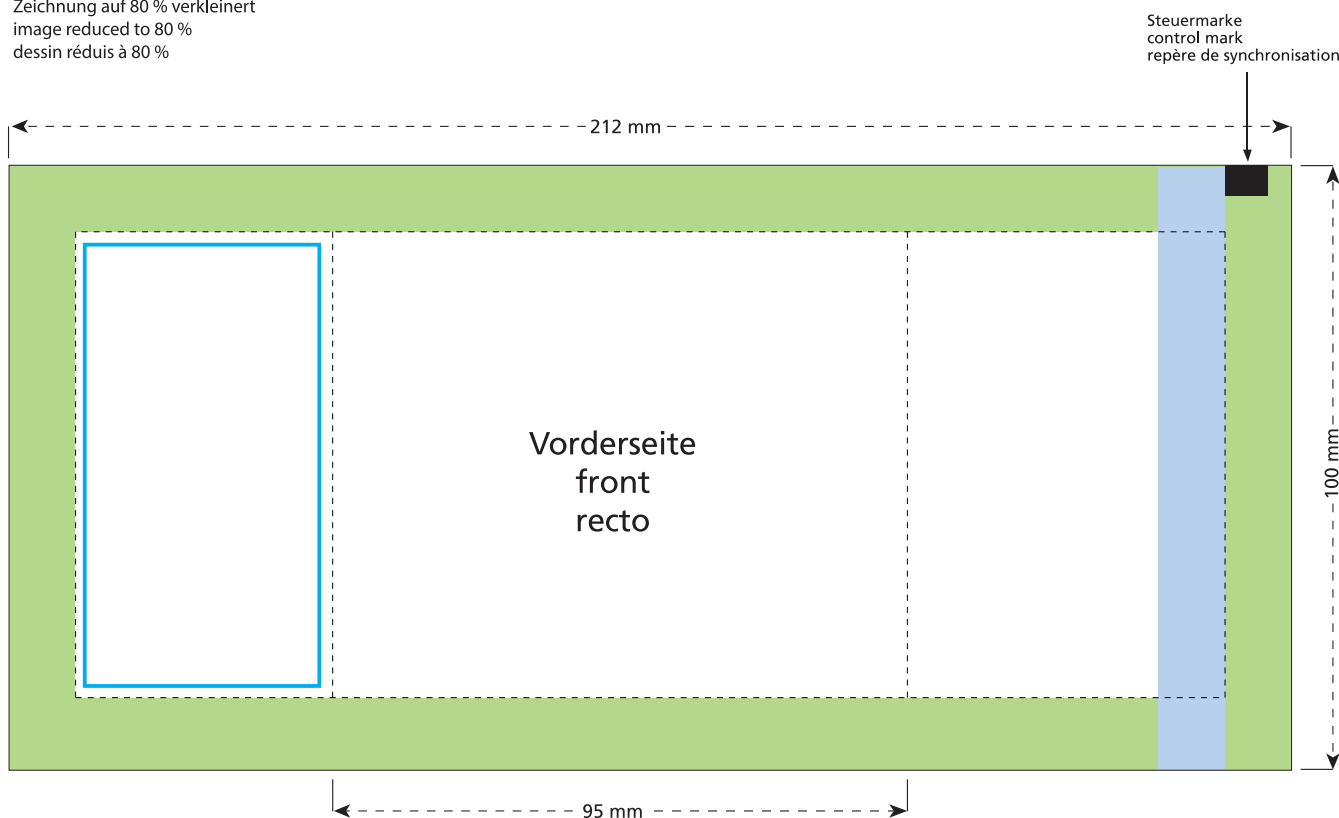

Standskizze · Stand drawing · Croquis avec repères

Artikel Nr. · Article No. : 110101022

Tüte · bag · sachet 95 x 100 mm

Zeichnung auf 80 % verkleinert
image reduced to 80 %
dessin réduit à 80 %

- Bedruckbare Fläche · printing surface · surface d'impression
- Siegelnaht bedingt bedruckbar · sealing surface can be printed on under some circumstances · surface de fermeture peut être imprimée sous certaines conditions
- Siegelnaht nicht bedruckbar · sealing surface can't be printed on · surface de fermeture ne peut pas être imprimée
- Fläche wird durch die Siegelnaht verdeckt · surface is covered by the sealing seam · surface est couverte par un thermoscellage
- Pflichttexte · mandatory text · textes obligatoires
- Fläche nicht bedruckbar · surface can't be printed on · surface ne peut pas être imprimée
- Beschnitt · bleed · découpe