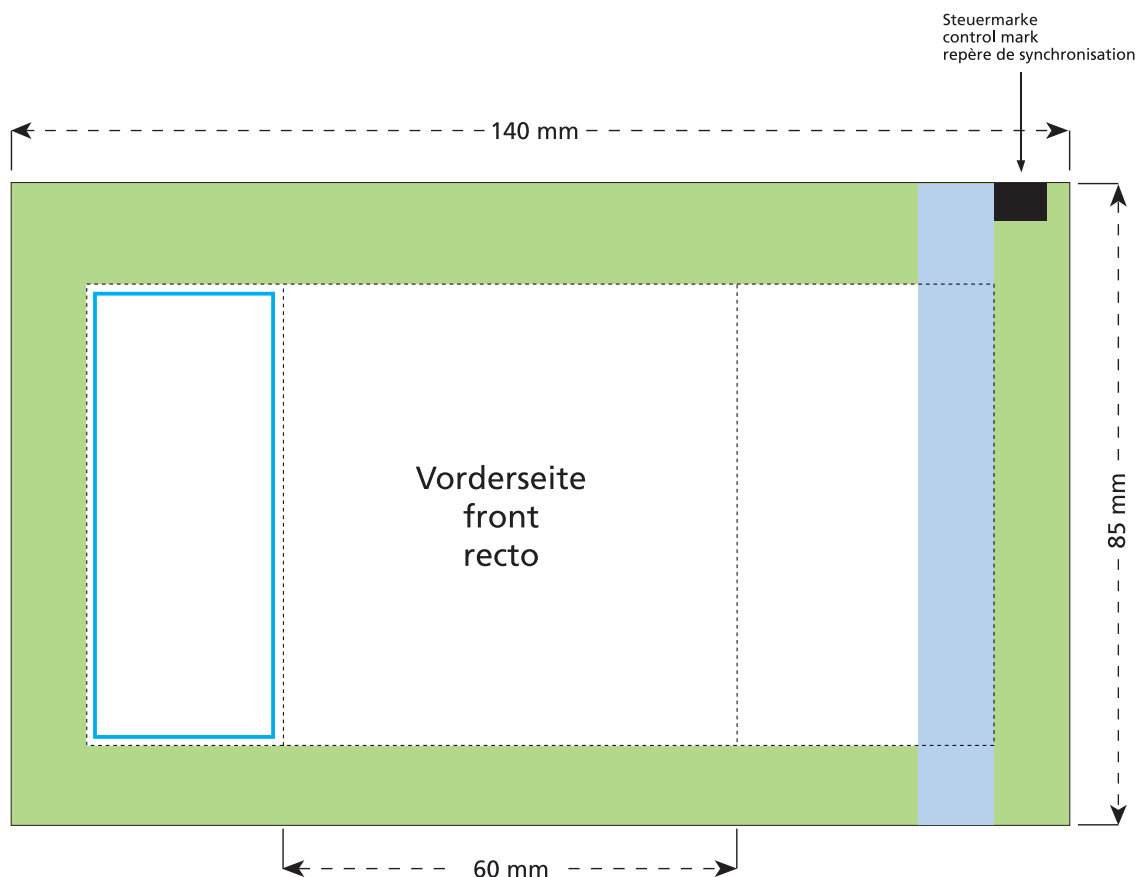

# Standskizze · Stand drawing · Croquis avec repères

Artikel Nr. · Article No. : 110101000

## Tüte · bag · sachet 60 x 85 mm

- Bedruckbare Fläche · printing surface · surface d'impression
- Siegelnaht bedingt bedruckbar · sealing surface can be printed on under some circumstances · surface de fermeture peut être imprimée sous certaines conditions
- Siegelnaht nicht bedruckbar · sealing surface can't be printed on · surface de fermeture ne peut pas être imprimée
- Fläche wird durch die Siegelnaht verdeckt · surface is covered by the sealing seam · surface est couverte par un thermoscellage
- Pflichttexte · mandatory text · textes obligatoires
- Fläche nicht bedruckbar · surface can't be printed on · surface ne peut pas être imprimée
- Beschnitt · bleed · découpe