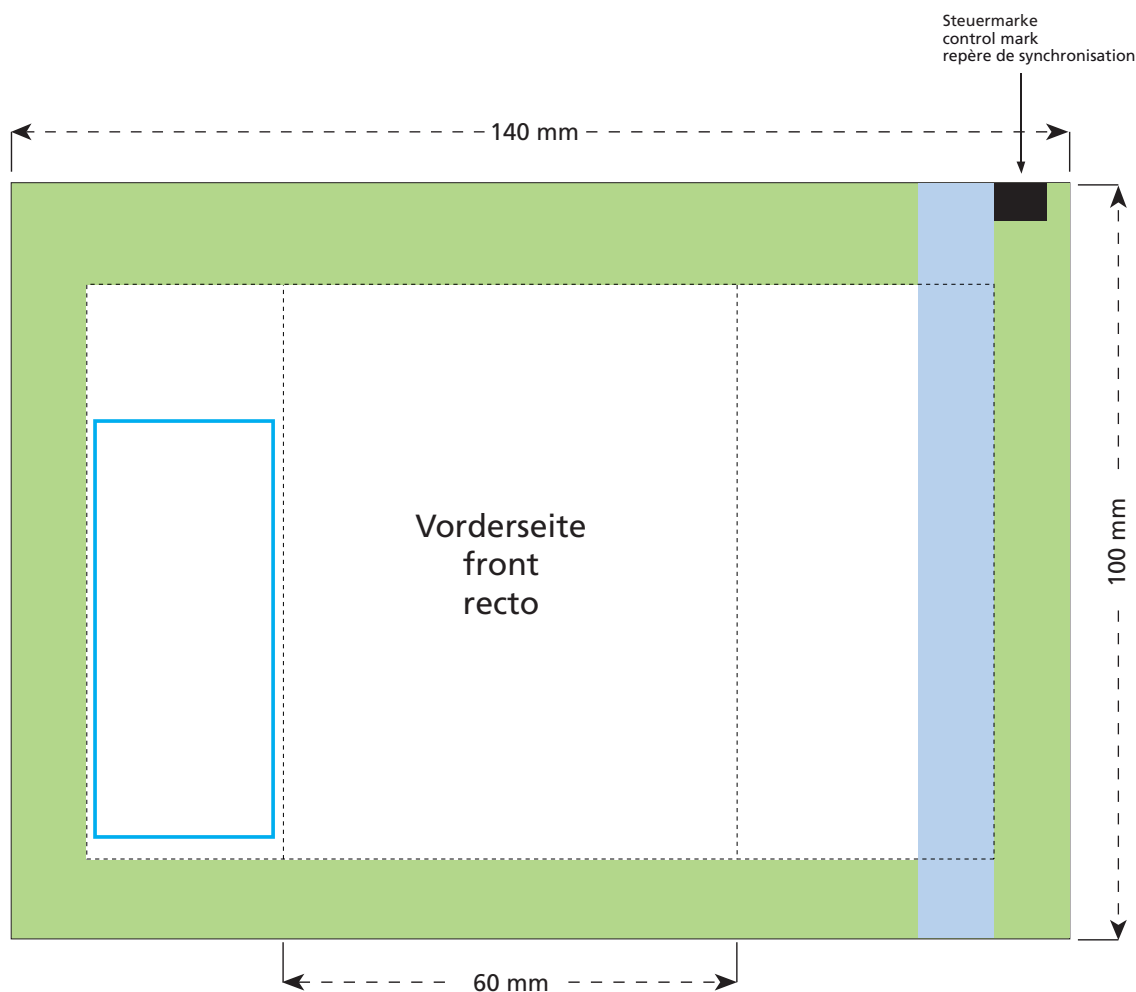

# Standskizze · Stand drawing · Croquis avec repères

Artikel Nr. · Article No. : 110101001

## Tüte · bag · sachet 60 x 100 mm

- Bedruckbare Fläche · printing surface · surface d'impression
- Siegelnaht bedingt bedruckbar · sealing surface can be printed on under some circumstances · surface de fermeture peut être imprimée sous certaines conditions
- Siegelnaht nicht bedruckbar · sealing surface can't be printed on · surface de fermeture ne peut pas être imprimée
- Fläche wird durch die Siegelnaht verdeckt · surface is covered by the sealing seam · surface est couverte par un thermoscellage
- Pflichttexte · mandatory text · textes obligatoires
- Fläche nicht bedruckbar · surface can't be printed on · surface ne peut pas être imprimée
- Beschnitt · bleed · découpe