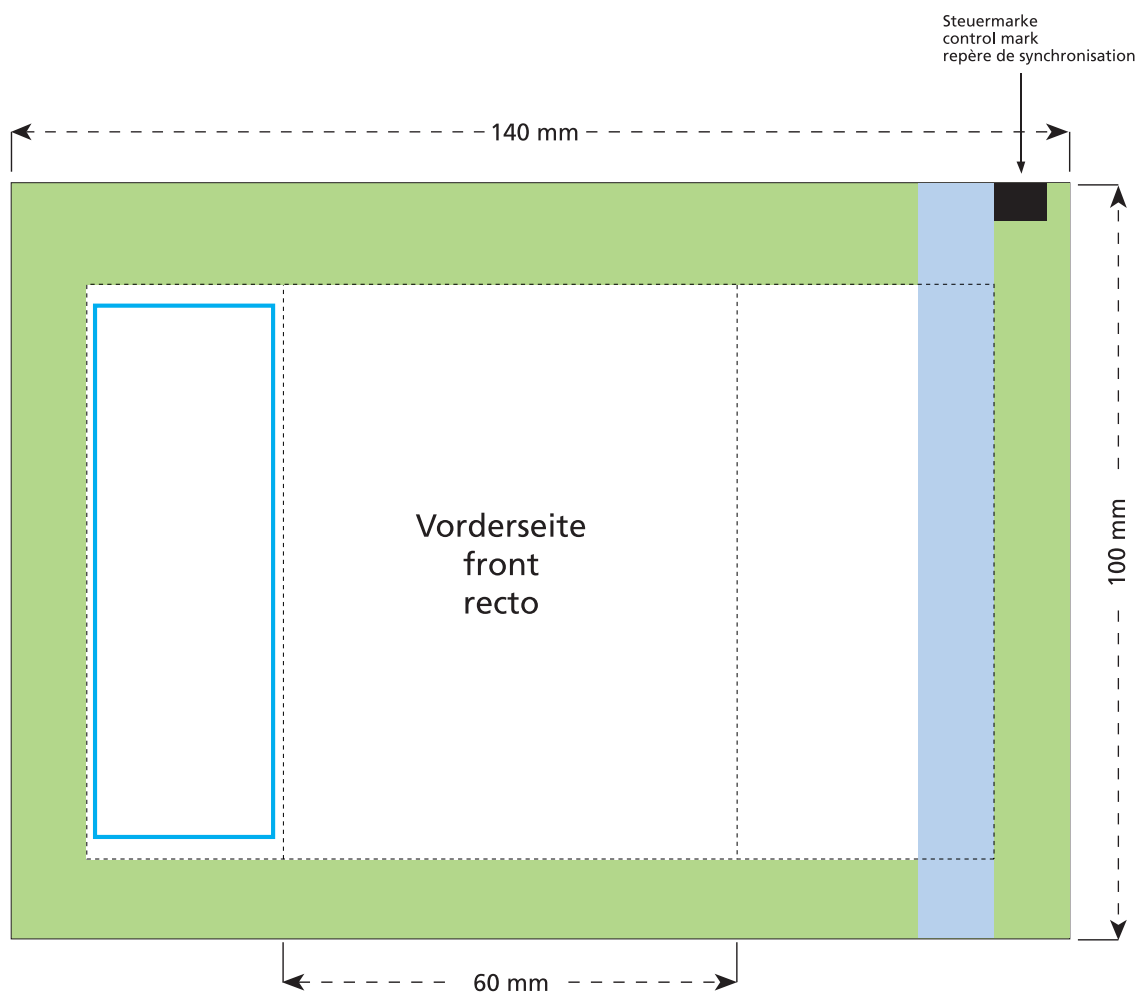

Standskizze · Stand drawing · Croquis avec repères

Artikel Nr. · Article No. : 110101001

Tüte · bag · sachet 60 x 100 mm

- Bedruckbare Fläche · printing surface · surface d'impression
- Siegelnaht bedingt bedruckbar · sealing surface can be printed on under some circumstances · surface de fermeture peut être imprimée sous certaines conditions
- Siegelnaht nicht bedruckbar · sealing surface can't be printed on · surface de fermeture ne peut pas être imprimée
- Fläche wird durch die Siegelnaht verdeckt · surface is covered by the sealing seam · surface est couverte par un thermoscellage
- Pflichttexte · mandatory text · textes obligatoires
- Fläche nicht bedruckbar · surface can't be printed on · surface ne peut pas être imprimée
- Beschnitt · bleed · découpe