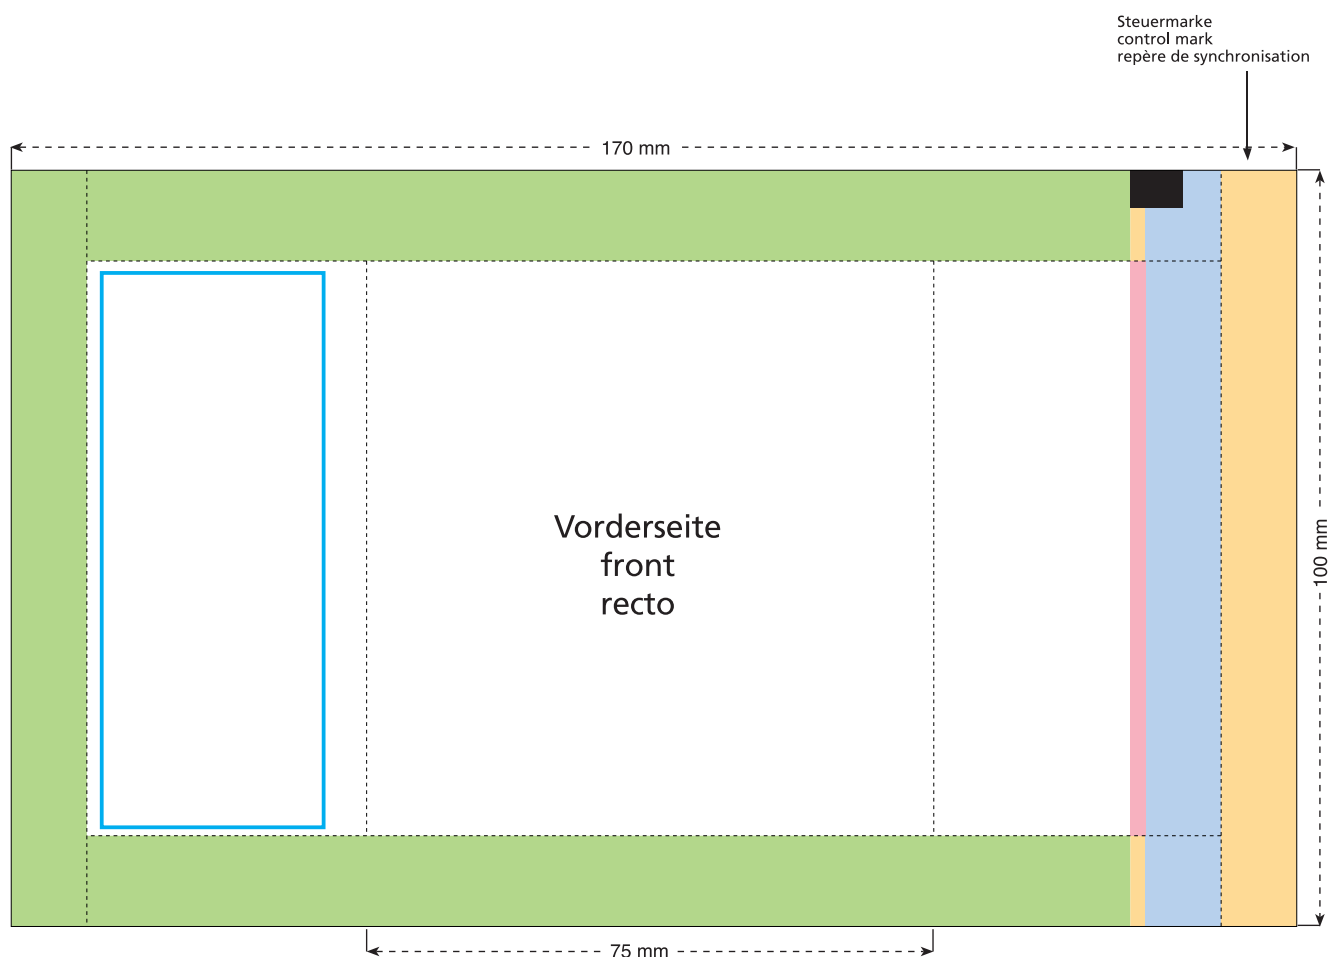

# Standskizze · Stand drawing · Croquis avec repères

Artikel Nr. · Article No. : 110101002

## Tüte · bag · sachet 75 x 100 mm

- Bedruckbare Fläche · printing surface · surface d'impression
- Siegelnaht bedingt bedruckbar · sealing surface can be printed on under some circumstances · surface de fermeture peut être imprimée sous certaines conditions
- Siegelnaht nicht bedruckbar · sealing surface can't be printed on · surface de fermeture ne peut pas être imprimée
- Fläche wird durch die Siegelnaht verdeckt · surface is covered by the sealing seam · surface est couverte par un thermoscellage
- Pflichttexte · mandatory text · textes obligatoires
- Fläche nicht bedruckbar · surface can't be printed on · surface ne peut pas être imprimée
- Beschnitt · bleed · découpe