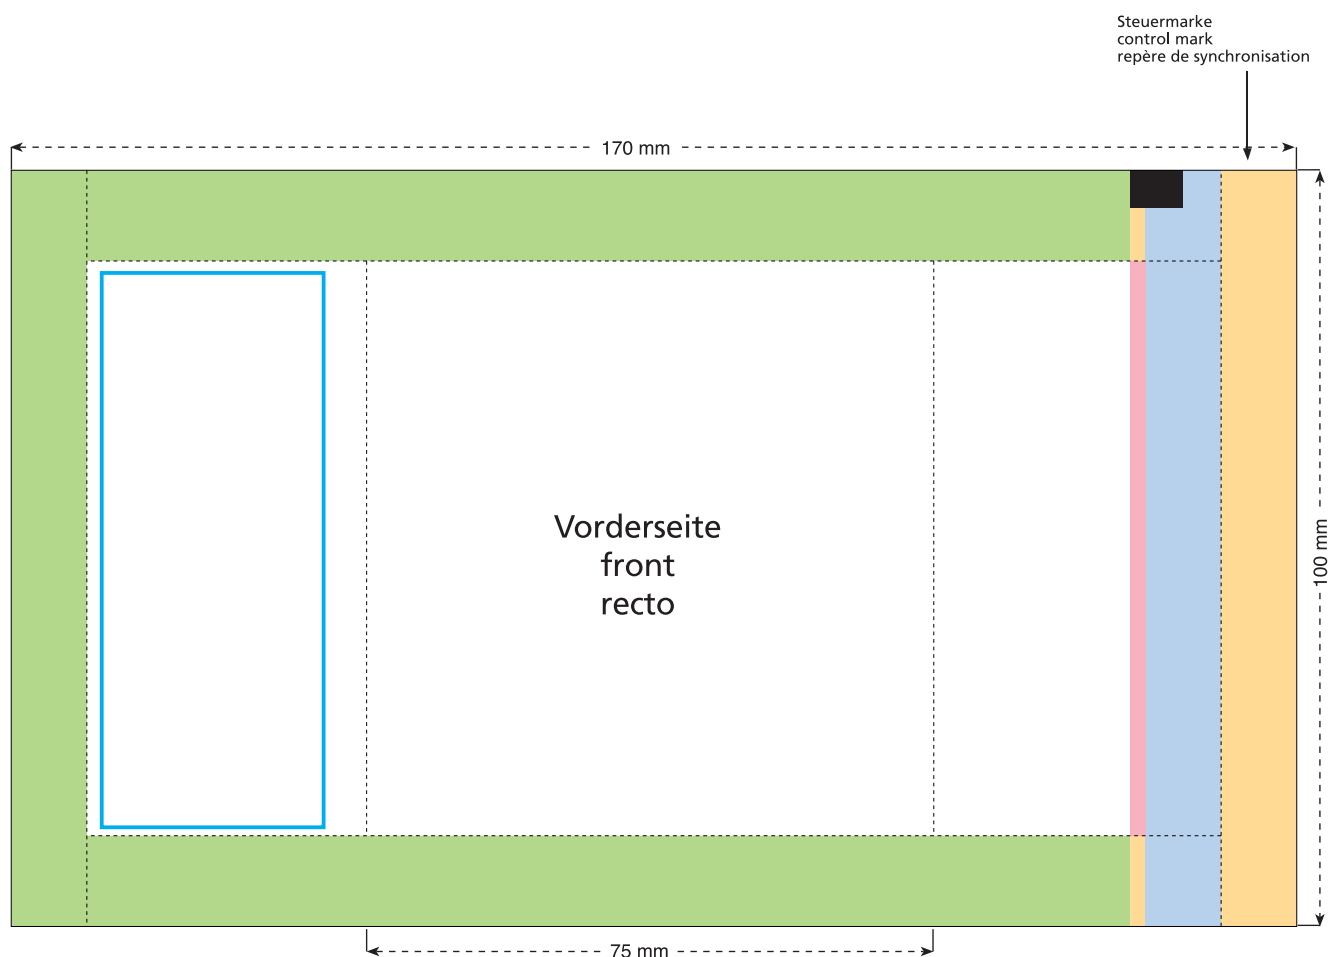

Artikel Nr. · Article No. : 110101019

Tüte · bag · sachet
75 x 100 mm

- Bedruckbare Fläche · printing surface · surface d'impression
- Siegelnaht bedingt bedruckbar · sealing surface can be printed on under some circumstances · surface de fermeture peut être imprimée sous certaines conditions
- Siegelnaht nicht bedruckbar · sealing surface can't be printed on · surface de fermeture ne peut pas être imprimée
- Fläche wird durch die Siegelnaht verdeckt · surface is covered by the sealing seam · surface est couverte par un thermoscellage
- Pflichttexte · mandatory text · textes obligatoires
- Fläche nicht bedruckbar · surface can't be printed on · surface ne peut pas être imprimée
- Beschnitt · bleed · découpe