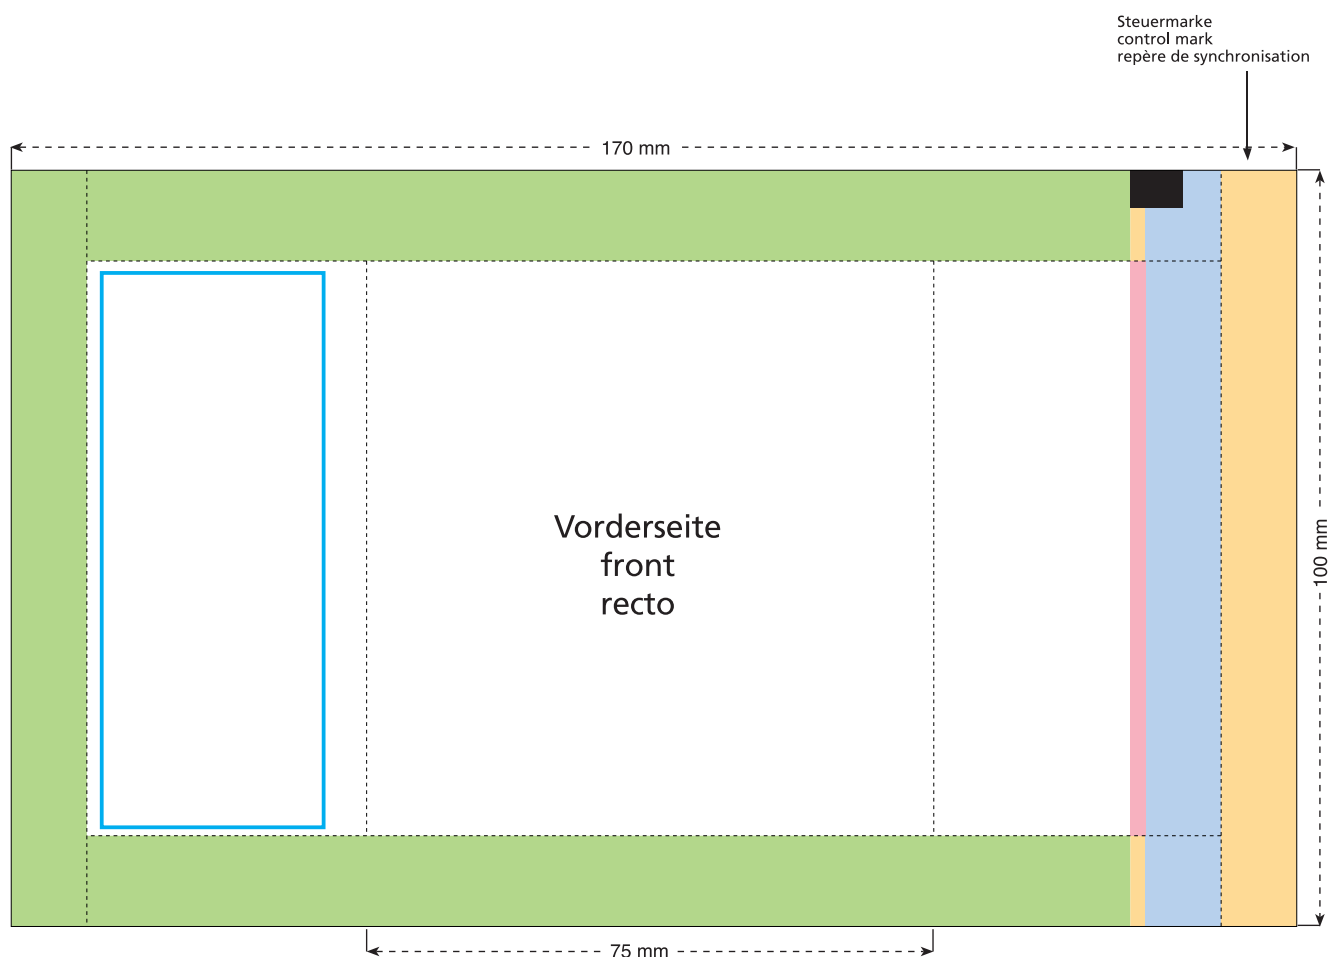

# Standskizze · Stand drawing · Croquis avec repères

Artikel Nr. · Article No. : 110101020

## Tüte · bag · sachet 75 x 100 mm

- Bedruckbare Fläche · printing surface · surface d'impression
- Siegelnaht bedingt bedruckbar · sealing surface can be printed on under some circumstances · surface de fermeture peut être imprimée sous certaines conditions
- Siegelnaht nicht bedruckbar · sealing surface can't be printed on · surface de fermeture ne peut pas être imprimée
- Fläche wird durch die Siegelnaht verdeckt · surface is covered by the sealing seam · surface est couverte par un thermoscellage
- Pflichttexte · mandatory text · textes obligatoires
- Fläche nicht bedruckbar · surface can't be printed on · surface ne peut pas être imprimée
- Beschnitt · bleed · découpe