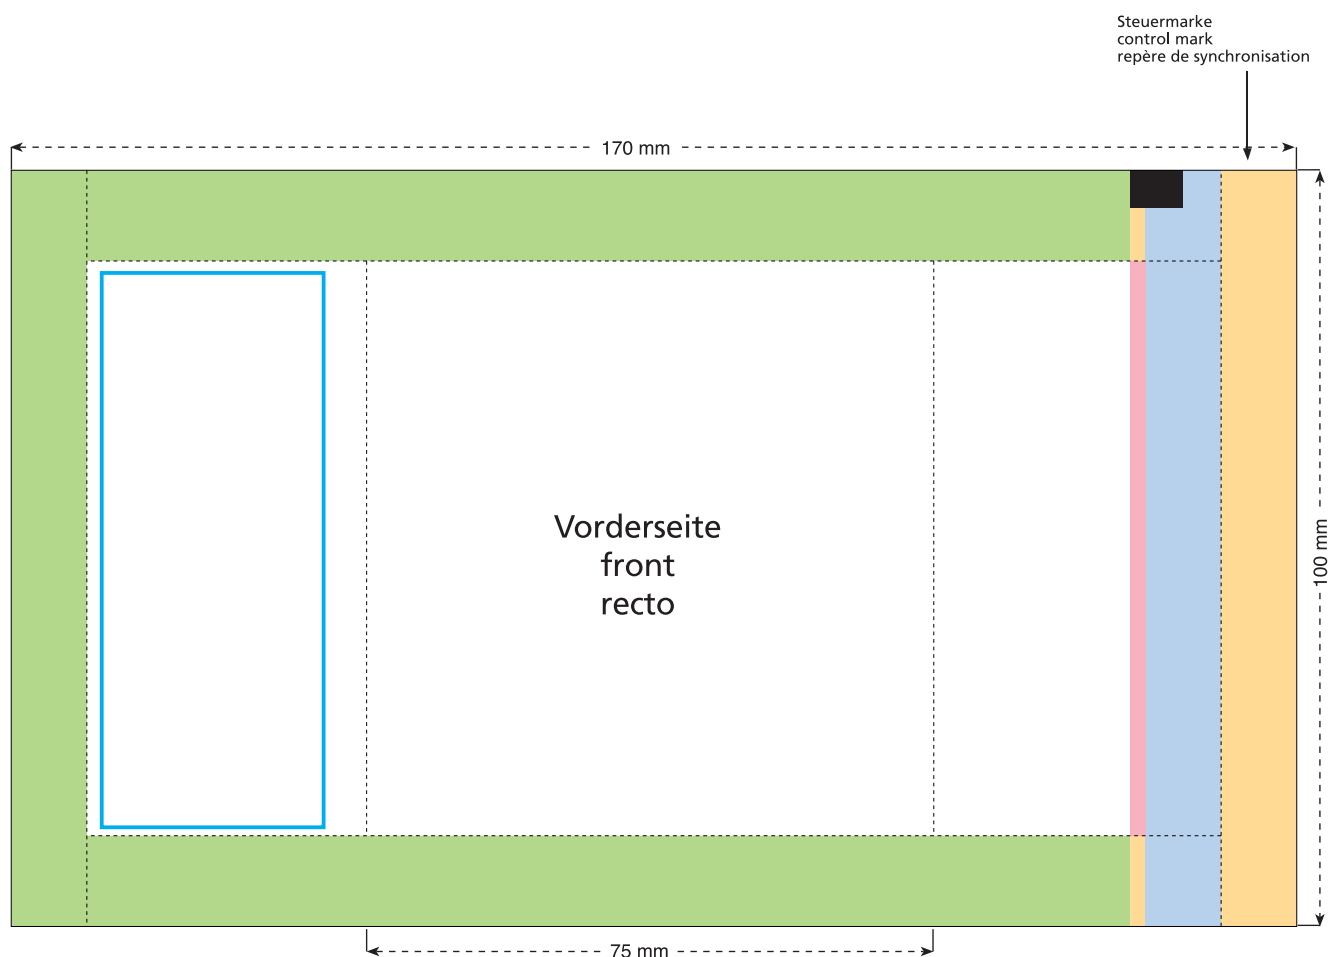

Artikel Nr. · Article No. : 110101021

Tüte · bag · sachet  
75 x 100 mm

- Bedruckbare Fläche · printing surface · surface d'impression
- Siegelnaht bedingt bedruckbar · sealing surface can be printed on under some circumstances · surface de fermeture peut être imprimée sous certaines conditions
- Siegelnaht nicht bedruckbar · sealing surface can't be printed on · surface de fermeture ne peut pas être imprimée
- Fläche wird durch die Siegelnaht verdeckt · surface is covered by the sealing seam · surface est couverte par un thermoscellage
- Pflichttexte · mandatory text · textes obligatoires
- Fläche nicht bedruckbar · surface can't be printed on · surface ne peut pas être imprimée
- Beschnitt · bleed · découpe