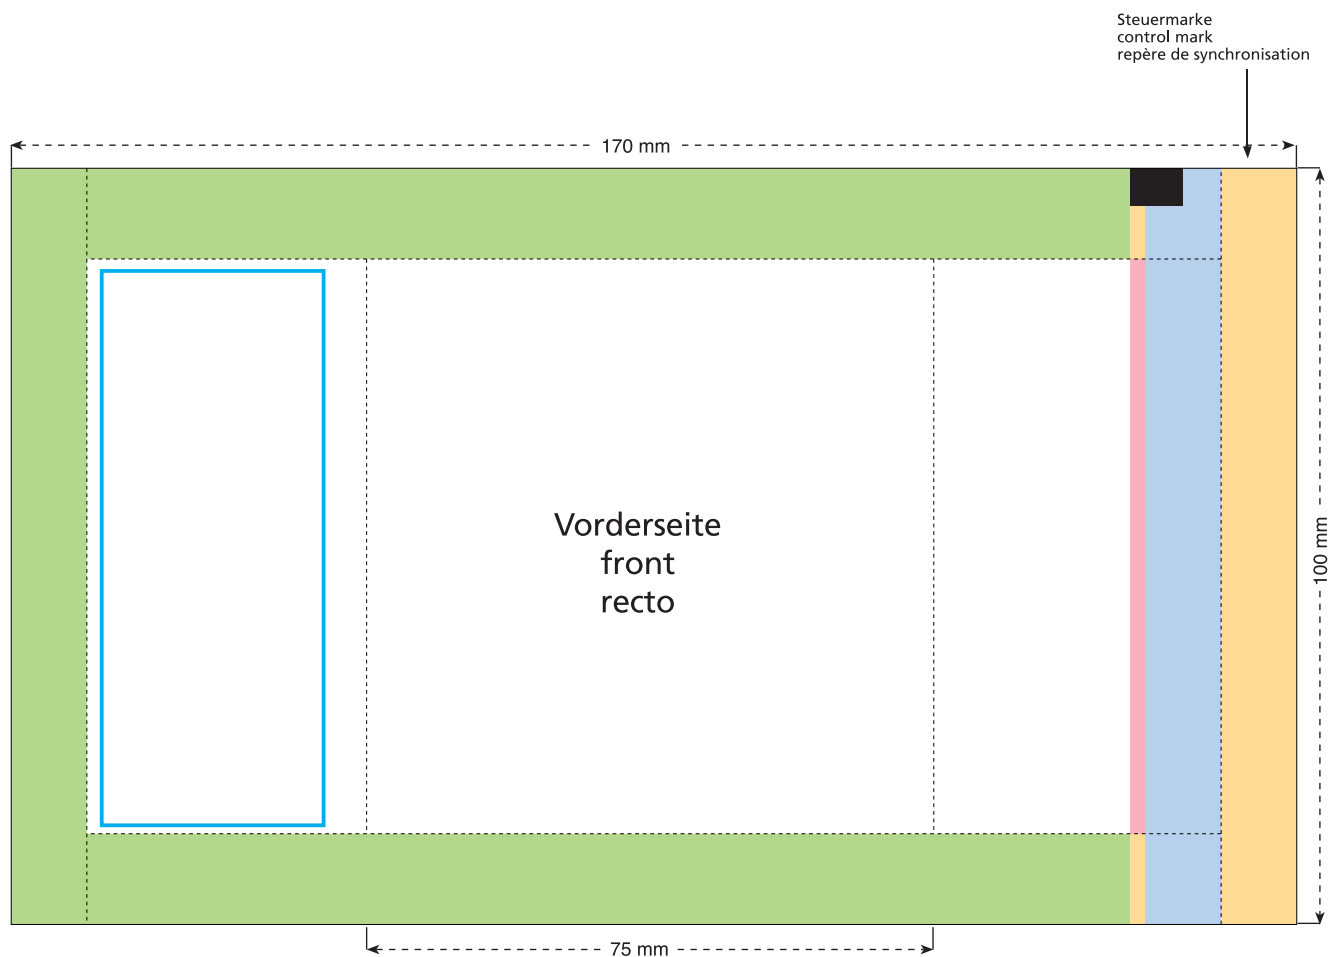

Standskizze · Stand drawing · Croquis avec repères

Artikel Nr. · Article No. : 110101024

Tüte · bag · sachet 75 x 100 mm

- Bedruckbare Fläche · printing surface · surface d'impression
- Siegelnaht bedingt bedruckbar · sealing surface can be printed on under some circumstances · surface de fermeture peut être imprimée sous certaines conditions
- Siegelnaht nicht bedruckbar · sealing surface can't be printed on · surface de fermeture ne peut pas être imprimée
- Fläche wird durch die Siegelnaht verdeckt · surface is covered by the sealing seam · surface est couverte par un thermoscellage
- Pflichttexte · mandatory text · textes obligatoires
- Fläche nicht bedruckbar · surface can't be printed on · surface ne peut pas être imprimée
- Beschnitt · bleed · découpe