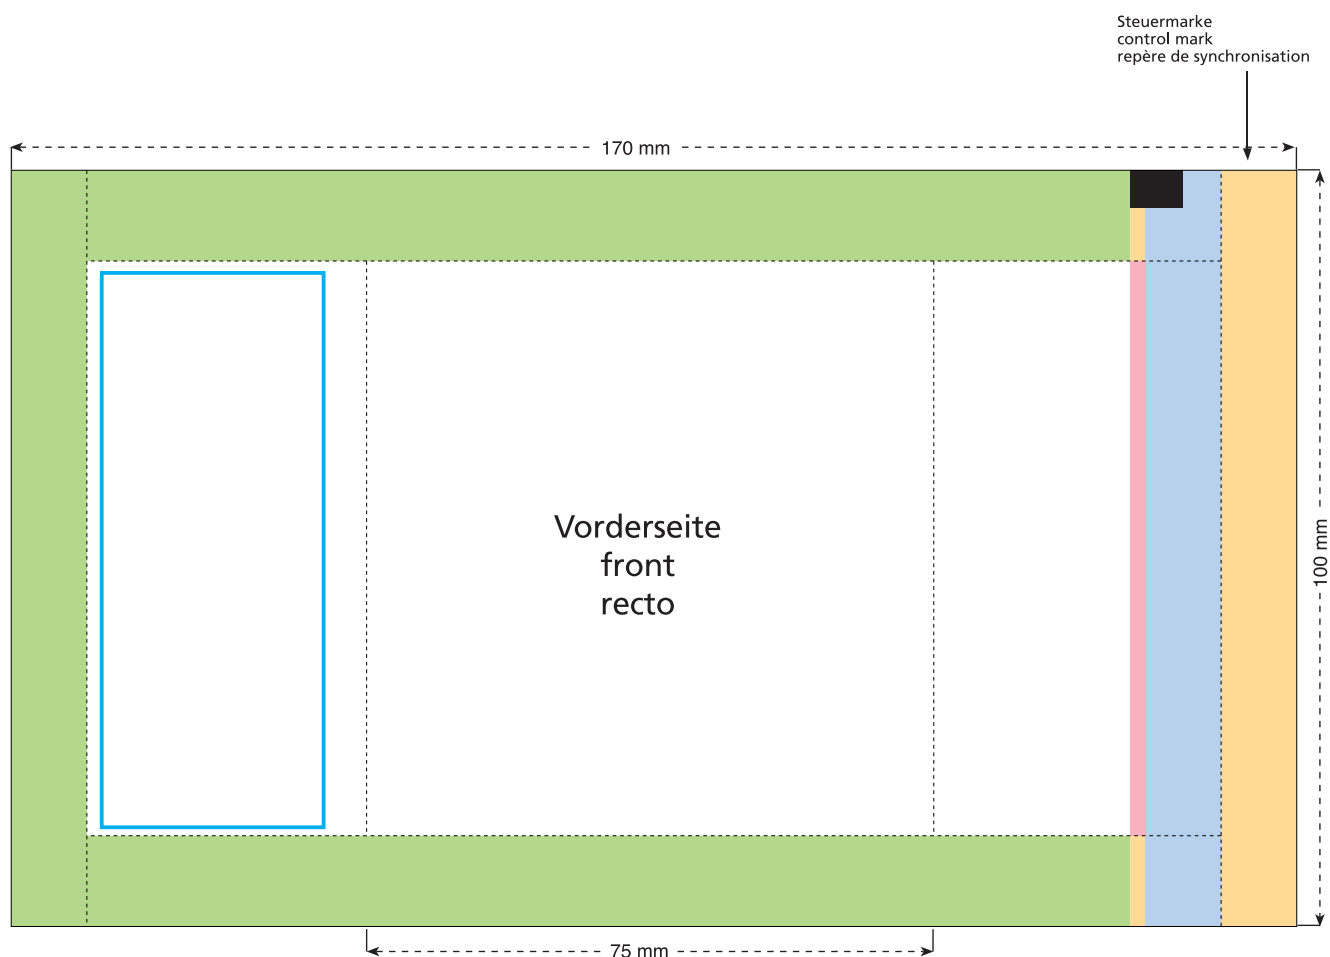

Artikel Nr. · Article No. : 110101035

Tüte · bag · sachet
75 x 100 mm

- Bedruckbare Fläche · printing surface · surface d'impression
- Siegelnaht bedingt bedruckbar · sealing surface can be printed on under some circumstances · surface de fermeture peut être imprimée sous certaines conditions
- Siegelnaht nicht bedruckbar · sealing surface can't be printed on · surface de fermeture ne peut pas être imprimée
- Fläche wird durch die Siegelnaht verdeckt · surface is covered by the sealing seam · surface est couverte par un thermoscellage
- Pflichttexte · mandatory text · textes obligatoires
- Fläche nicht bedruckbar · surface can't be printed on · surface ne peut pas être imprimée
- Beschnitt · bleed · découpe