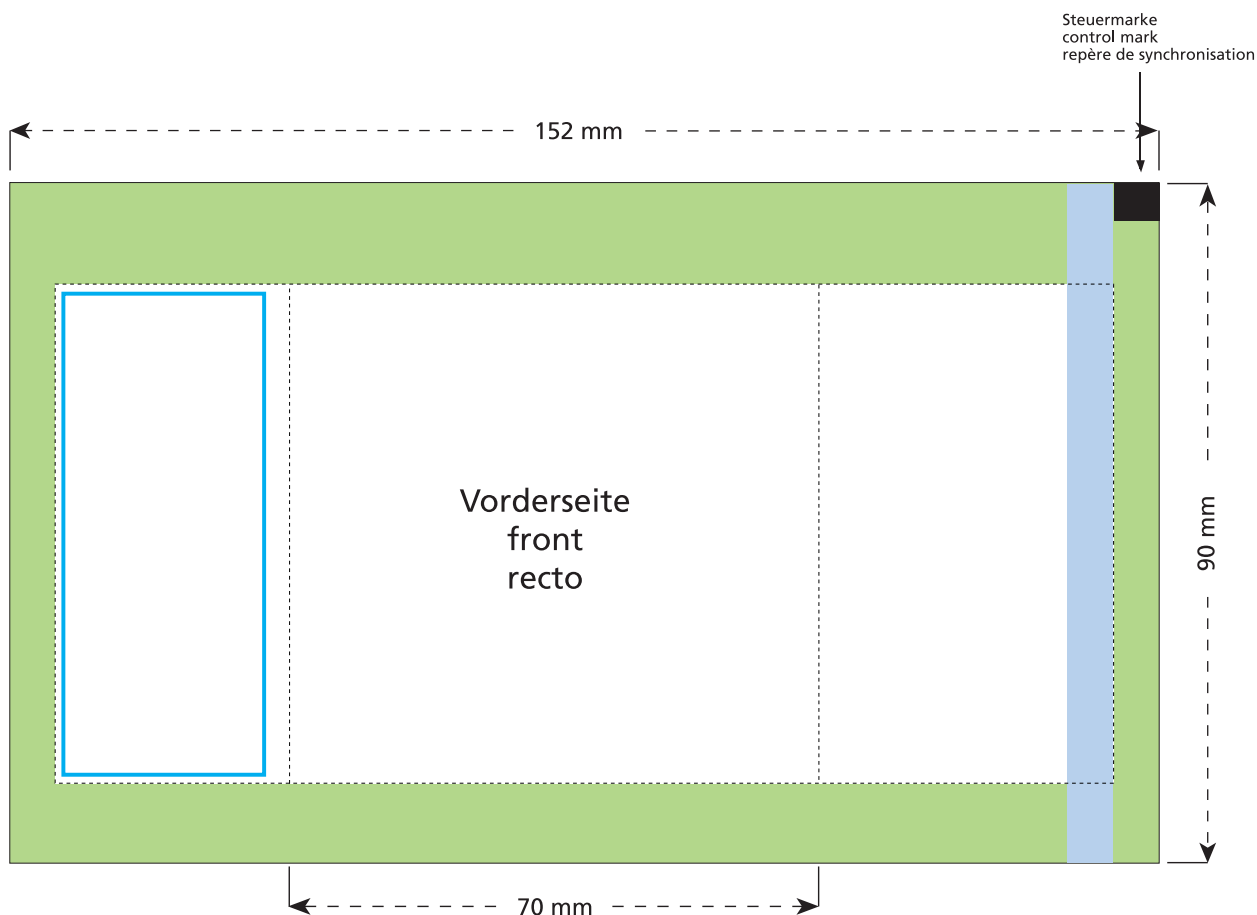

Standskizze · Stand drawing · Croquis avec repères

Artikel Nr. · Article No. : 110101042

Tüte · bag · sachet 70 x 90 mm

- Bedruckbare Fläche · printing surface · surface d'impression
- Siegelnaht bedingt bedruckbar · sealing surface can be printed on under some circumstances · surface de fermeture peut être imprimée sous certaines conditions
- Siegelnaht nicht bedruckbar · sealing surface can't be printed on · surface de fermeture ne peut pas être imprimée
- Fläche wird durch die Siegelnaht verdeckt · surface is covered by the sealing seam · surface est couverte par un thermoscellage
- Pflichttexte · mandatory text · textes obligatoires
- Fläche nicht bedruckbar · surface can't be printed on · surface ne peut pas être imprimée
- Beschnitt · bleed · découpe