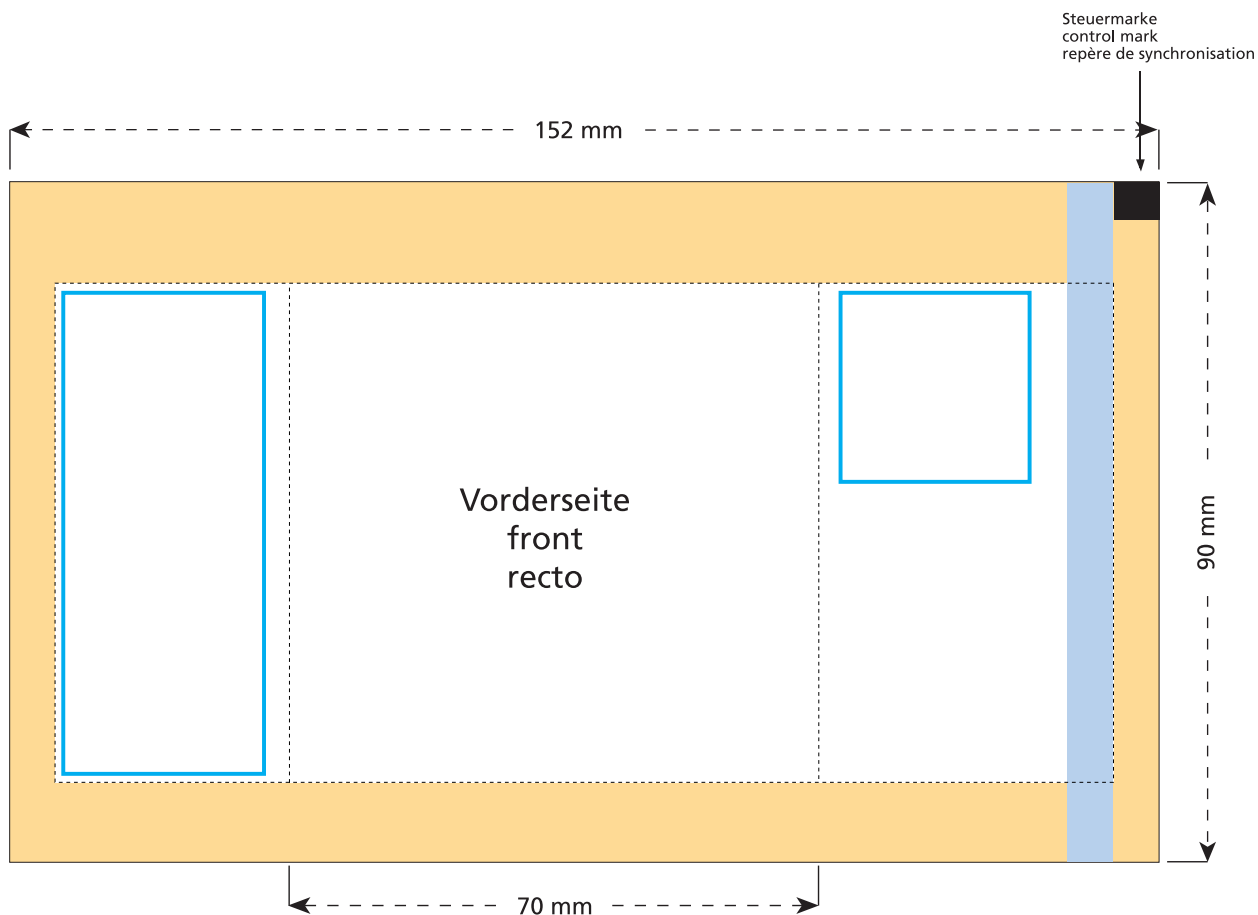

# Standskizze · Stand drawing · Croquis avec repères

Artikel Nr. · Article No. : 110101043

## Tüte · bag · sachet 70 x 90 mm

-  Bedruckbare Fläche · printing surface · surface d'impression
-  Siegelnaht bedingt bedruckbar · sealing surface can be printed on under some circumstances · surface de fermeture peut être imprimée sous certaines conditions
-  Siegelnaht nicht bedruckbar · sealing surface can't be printed on · surface de fermeture ne peut pas être imprimée
-  Fläche wird durch die Siegelnaht verdeckt · surface is covered by the sealing seam · surface est couverte par un thermoscellage
-  Pflichttexte · mandatory text · textes obligatoires
-  Fläche nicht bedruckbar · surface can't be printed on · surface ne peut pas être imprimée
-  Beschnitt · bleed · découpe