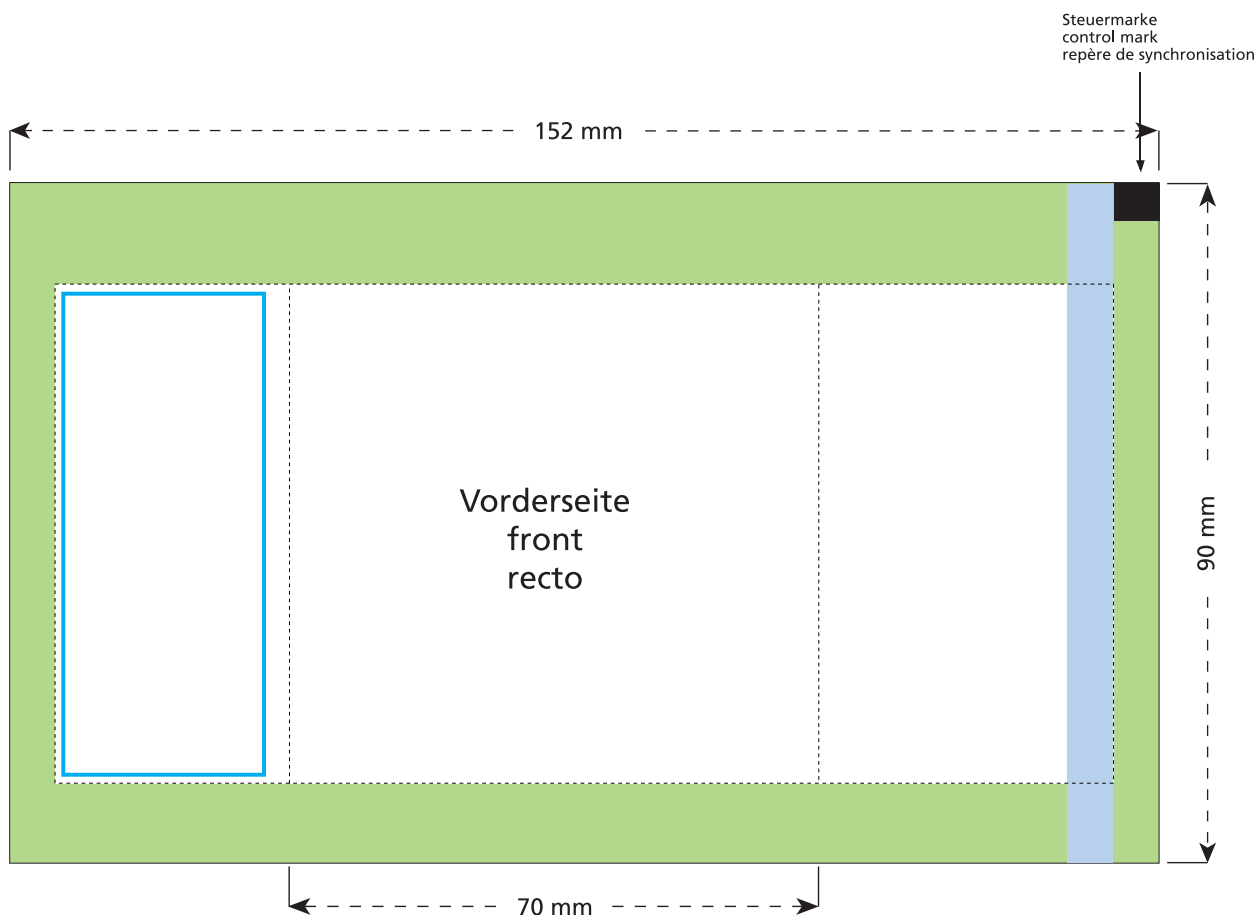

# Standskizze · Stand drawing · Croquis avec repères

Artikel Nr. · Article No. : 110101044

## Tüte · bag · sachet 70 x 90 mm

- Bedruckbare Fläche · printing surface · surface d'impression
- Siegelnaht bedingt bedruckbar · sealing surface can be printed on under some circumstances · surface de fermeture peut être imprimée sous certaines conditions
- Siegelnaht nicht bedruckbar · sealing surface can't be printed on · surface de fermeture ne peut pas être imprimée
- Fläche wird durch die Siegelnaht verdeckt · surface is covered by the sealing seam · surface est couverte par un thermoscellage
- Pflichttexte · mandatory text · textes obligatoires
- Fläche nicht bedruckbar · surface can't be printed on · surface ne peut pas être imprimée
- Beschnitt · bleed · découpe