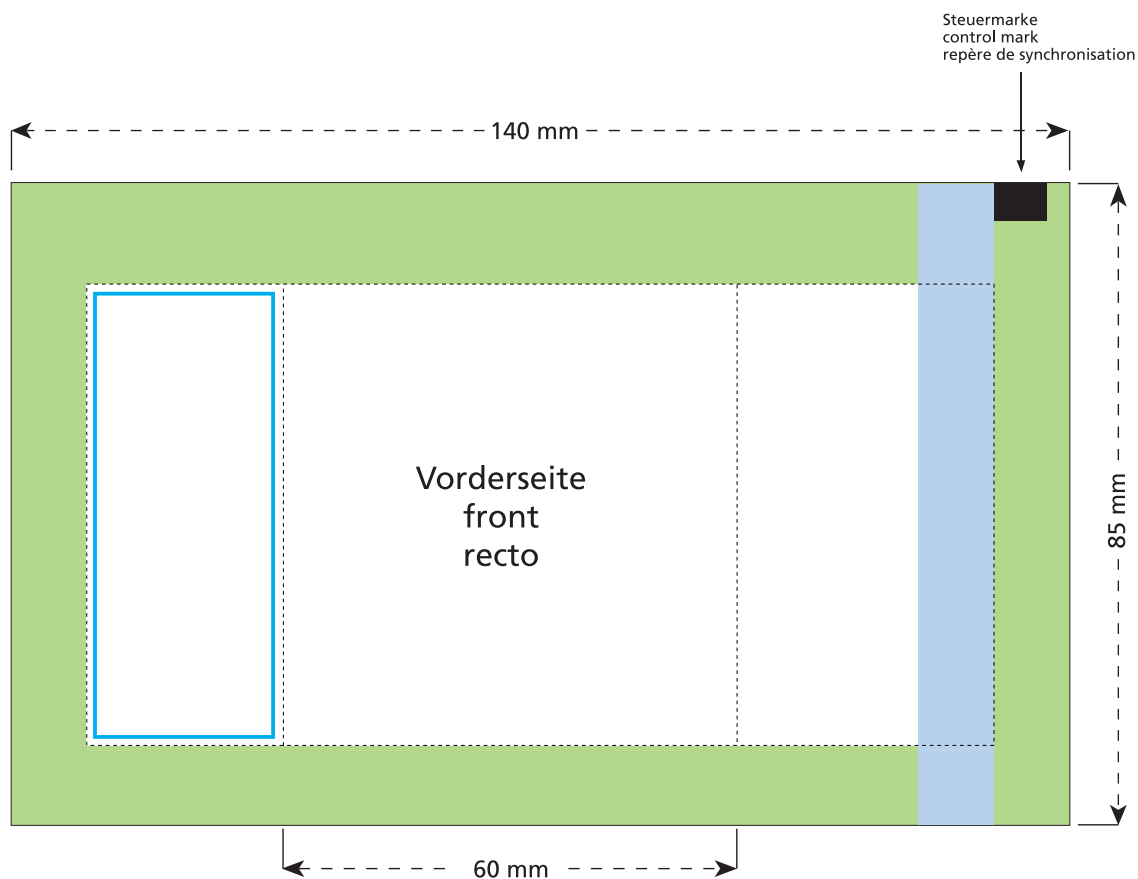

Standskizze · Stand drawing · Croquis avec repères

Artikel Nr. · Article No. : 110101046

Tüte · bag · sachet 60 x 85 mm

-  Bedruckbare Fläche · printing surface · surface d'impression
-  Siegelnaht bedingt bedruckbar · sealing surface can be printed on under some circumstances · surface de fermeture peut être imprimée sous certaines conditions
-  Siegelnaht nicht bedruckbar · sealing surface can't be printed on · surface de fermeture ne peut pas être imprimée
-  Fläche wird durch die Siegelnaht verdeckt · surface is covered by the sealing seam · surface est couverte par un thermoscellage
-  Pflichttexte · mandatory text · textes obligatoires
-  Fläche nicht bedruckbar · surface can't be printed on · surface ne peut pas être imprimée
-  Beschnitt · bleed · découpe